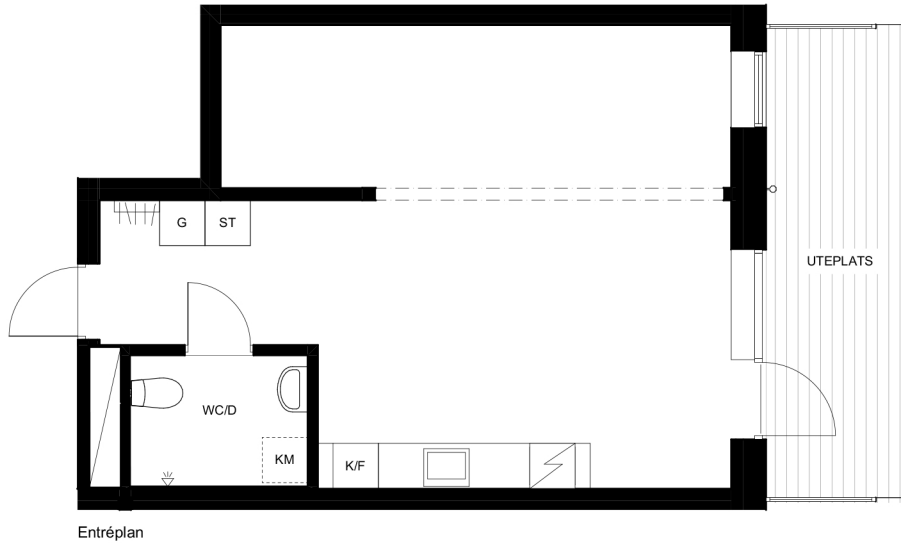

Bofaktablad RAW Vallastaden

Lägenhet B1001

1 rok

46,7m² BOA

11,9m² uteplats

TYPMÖBLER

FÖRKLARINGAR

Gårdsfasad