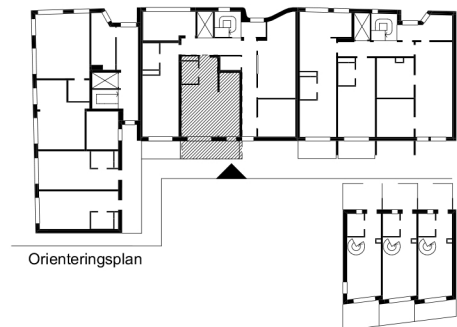

Bofaktablad RAW Vallastaden

Lägenhet B1001

1 rok

46,7m² BOA

11,9m² uteplats

TYPMÖBLER

FÖRKLARINGAR

Gårdsfasad