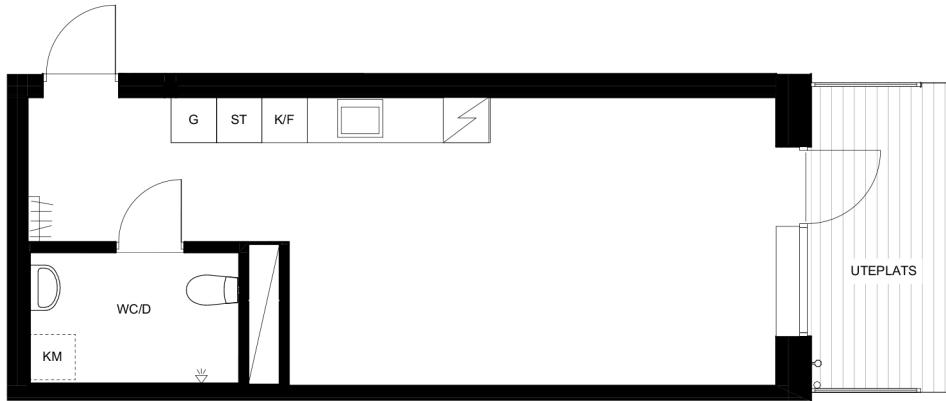

**Bofaktablad RAW Vallastaden**

Lägenhet B1002

1 rok

36,4m<sup>2</sup> BOA

7,7m<sup>2</sup> uteplats

**TYPMÖBLER**

**FÖRKLARINGAR**

Entréplan

Gårdsfasad

Orienteringsplan