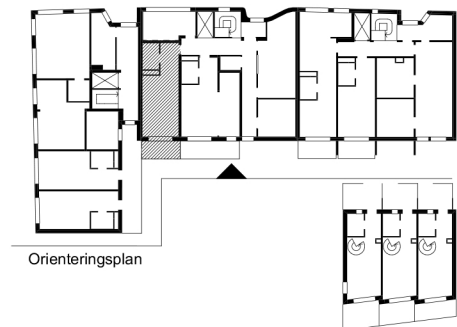

**Bofaktablad RAW Vallastaden**

Lägenhet B1002

1 rok

36,4m<sup>2</sup> BOA

7,7m<sup>2</sup> uteplats

**TYPMÖBLER**

**FÖRKLARINGAR**

Entréplan

Gårdsfasad

Orienteringsplan