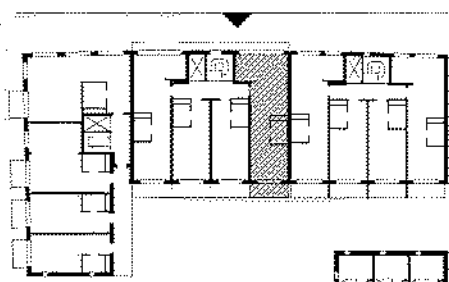

Bofaktablad RAW Vallastaden

Lägenhet B1101

1 rok

56,4m² BOA + 25m² inredningsbart entresolplan

5,8 + 4,3m² balkonger

TYPMÖBLER

FÖRKLARINGAR

Plan 1 entresol

Plan 1

Gatufasad

Orienteringsplan