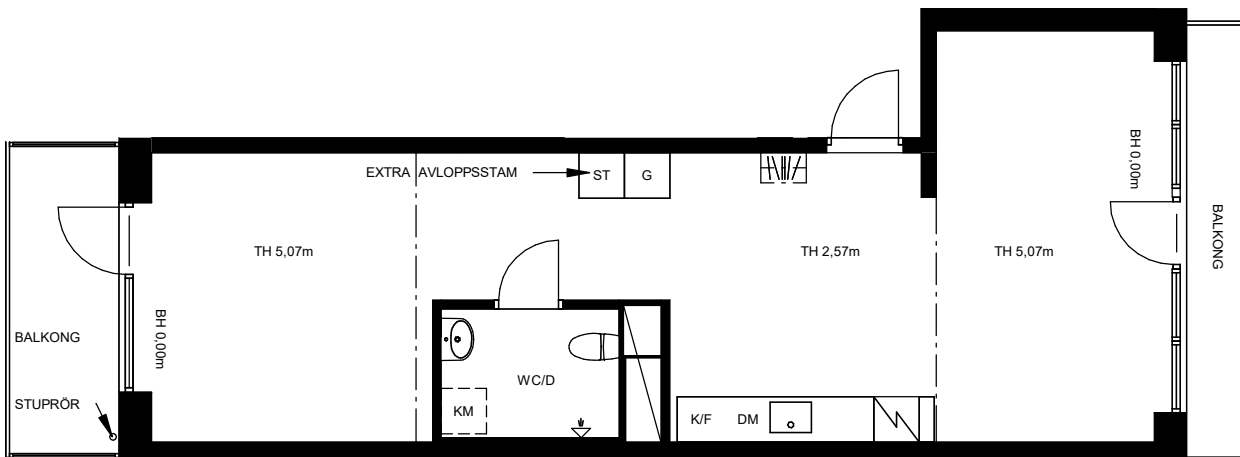

Bofaktablad RAW Vallastaden

Lägenhet B1101

1 rok

56,4m² BOA + 25m² inredningsbart entresolplan

5,8 + 4,3m² balkonger

TYPMÖBLER

FÖRKLARINGAR

Plan 1 entresol

Plan 1

Gatufasad

Orienteringsplan