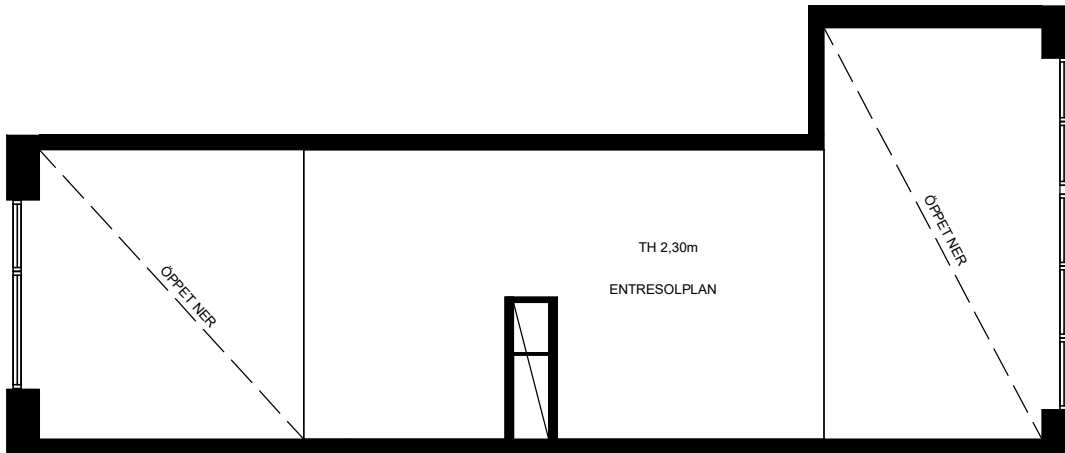

Bofaktablad RAW Vallastaden

Lägenhet B1101

1 rok

56,4m² BOA + 25m² inredningsbart entresolplan

5,8 + 4,3m² balkonger

TYPMÖBLER

FÖRKLARINGAR

Plan 1 entresol

Plan 1

Gatufasad

Orienteringsplan