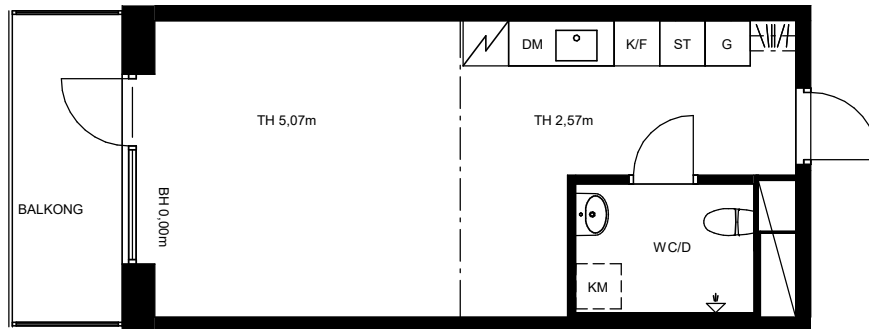

Bofaktablad RAW Vallastaden

Lägenhet B1102

1 rok

32,7m² BOA + 16,3m² inredningsbart entresolplan

5,9m² balkong

TYPMÖBLER

FÖRKLARINGAR

Plan 1 entresol

Plan 1

Gårdsfasad

Orienteringsplan