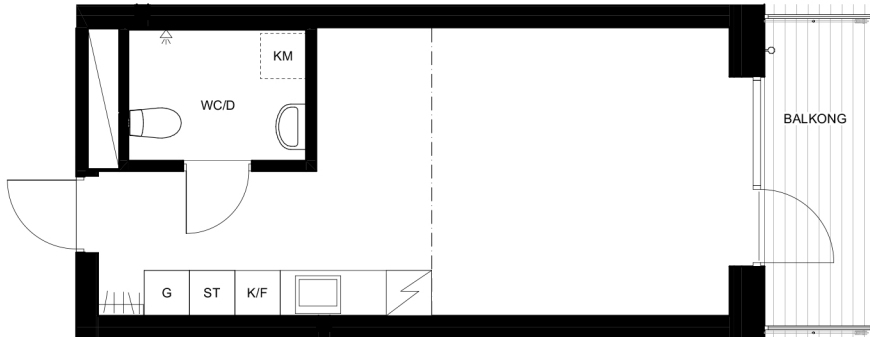

Bofaktablad RAW Vallastaden

Lägenhet B1102

1 rok.

31,8m² BOA + 15,9m² inredningsbart entresolplan

5,9m² balkong

TYPMÖBLER

FÖRKLARINGAR

Plan 1, entresol

Plan 1

Gårdsfasad

Orienteringsplan