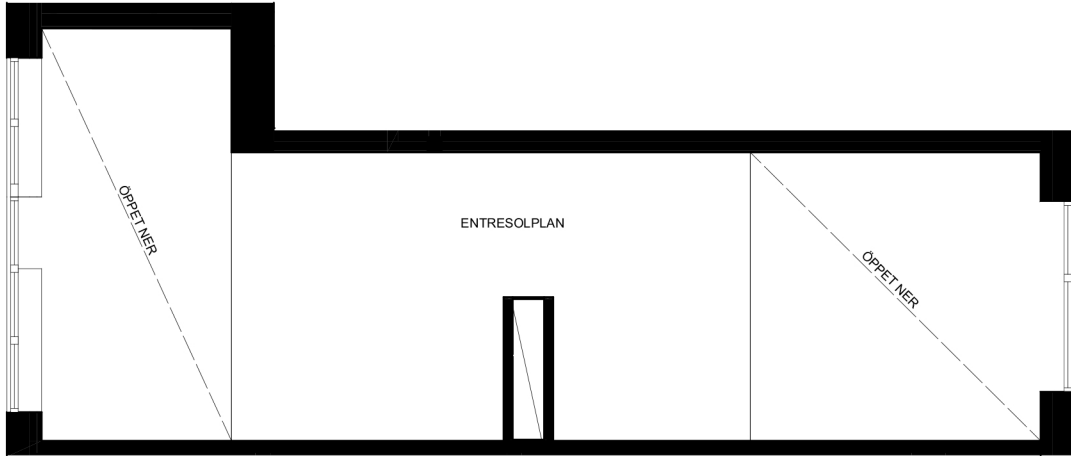

Bofaktablad RAW Vallastaden

Lägenhet B1104

1 rok.

54,3m² BOA + 25m² inredningsbart entresolplan

5,8 + 4m² balkonger

TYPMÖBLER

FÖRKLARINGAR

Plan 1, entresol

Plan 1

Gatufasad

Orienteringsplan