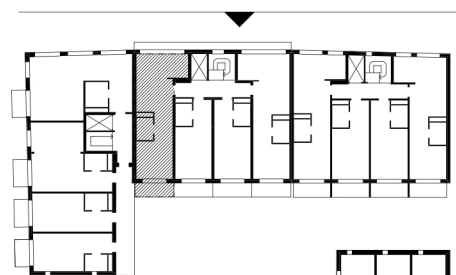

Bofaktablad RAW Vallastaden

Lägenhet B1104

1 rok.

54,3m² BOA + 25m² inredningsbart entresolplan

5,8 + 4m² balkonger

TYPMÖBLER

FÖRKLARINGAR

Plan 1, entresol

Plan 1

Gatufasad

Orienteringsplan