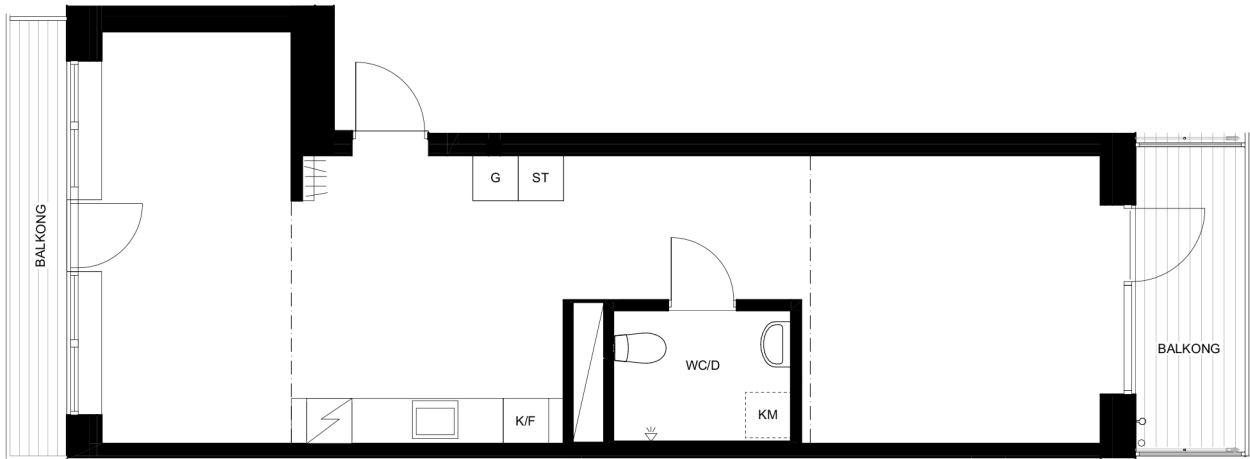

Bofaktablad RAW Vallastaden

Lägenhet B1104

1 rok.

54,3m² BOA + 25m² inredningsbart entresolplan

5,8 + 4m² balkonger

TYPMÖBLER

FÖRKLARINGAR

Plan 1, entresol

Plan 1

Gatufasad

Orienteringsplan