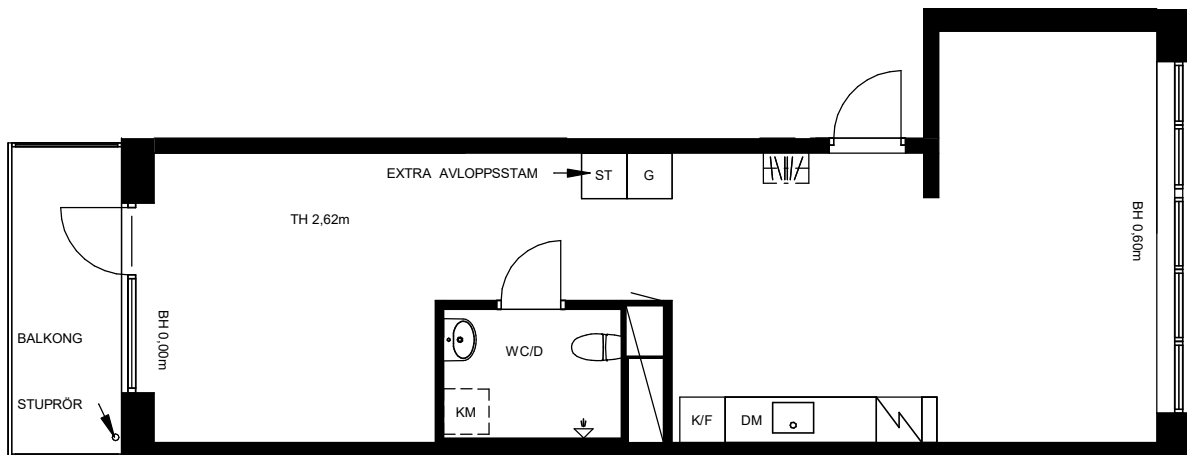

R	A	W
PROPERTY		

Bofaktablad RAW Vallastaden

Lägenhet B1201

1 rok

54,6m² BOA

5,9m² balkong

TYPMÖBLER

FÖRKLARINGAR

K/F	Kyl/frys	G	Garderob	ST	Städskap
KM	Plats för kombimaskin	Kapphylla	Kapphylla	Spis	Spis
Diskho	TH=	Takhöjd	BH=	Bröstningshöjd	

Plan 2

Gatufasad

Orienteringsplan