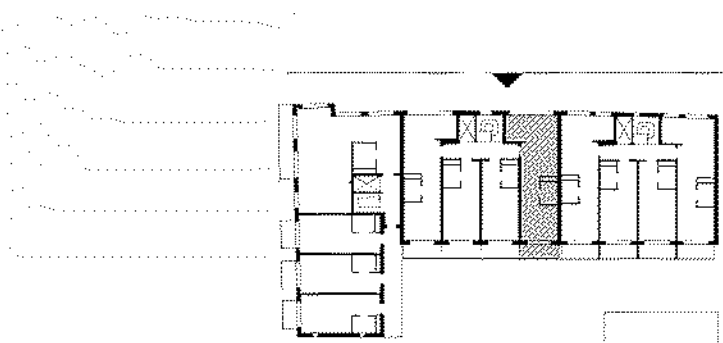

R	A	W
PROPERTY		

Bofaktablad RAW Vallastaden

Lägenhet B1201

1 rok

54,6m² BOA

5,9m² balkong

TYPMÖBLER

FÖRKLARINGAR

K/F	Kyl/frys	G	Garderob	ST	Städskap
KM	Plats för kombimaskin	Kapphylla	Kapphylla	Spis	Spis
Diskho	TH=	Takhöjd	BH=	Bröstningshöjd	

Plan 2

Gatufasad

Orienteringsplan