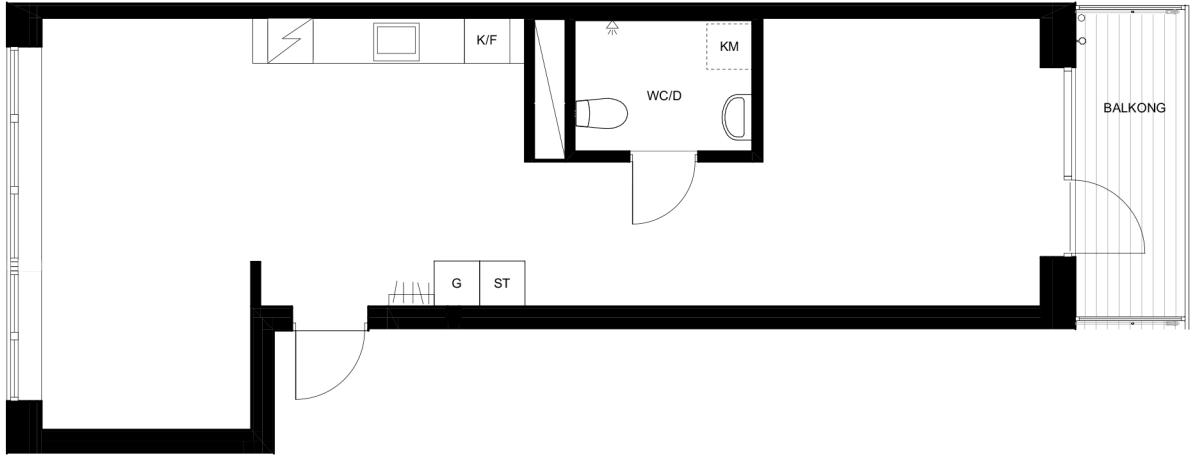

Bofaktablad RAW Vallastaden

Lägenhet B1201

1 rok.

54,3m² BOA

5,8m² balkong

TYPMÖBLER

FÖRKLARINGAR

Plan 2