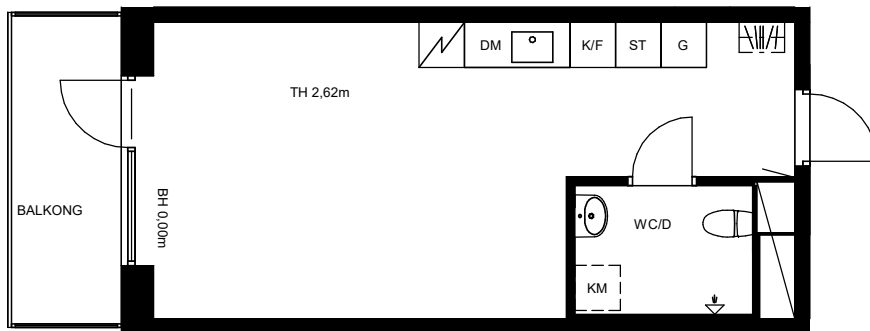

R	A	W
PROPERTY		

Bofaktablad RAW Vallastaden

Lägenhet B1202

1 rok

32,7m² BOA

5,9m² balkong

TYPMÖBLER

FÖRKLARINGAR

K/F	Kyl/frys	G	Garderob	ST	Städsåp
KM	Plats för kombimaskin	Kapphylla	Kapphylla	Spis	Spis
Diskho	Diskho	TH=	Takhöjd	BH=	Bröstningshöjd

Plan 2