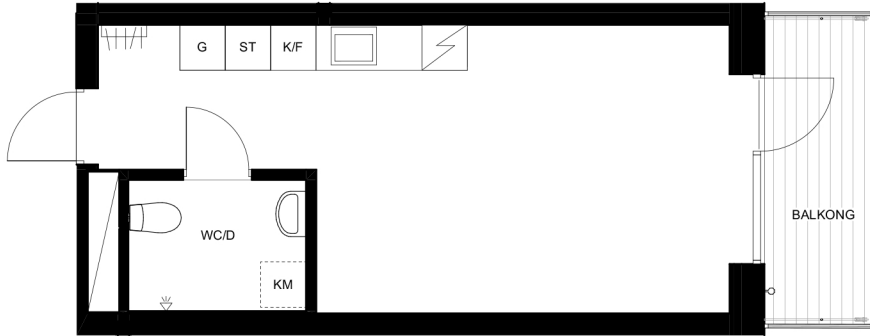

Bofaktablad RAW Vallastaden

Lägenhet B1203

1 rok.

31,8m² BOA

5,9m² balkong

TYPMÖBLER

FÖRKLARINGAR

Plan 2

Gårdsfasad

Orienteringsplan