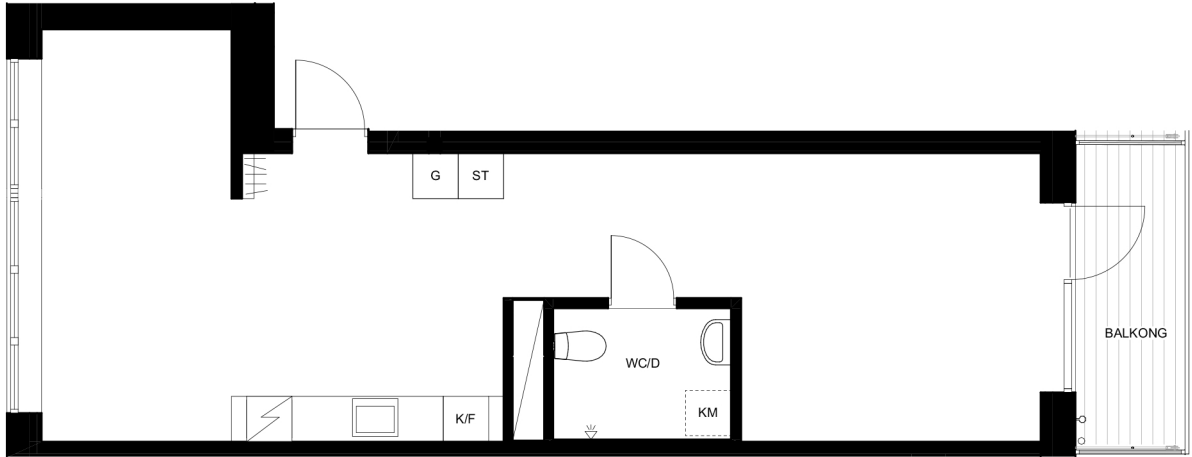

Bofaktablad RAW Vallastaden

Lägenhet B1204

1 rok.

53,9m² BOA

5,8m² balkong

TYPMÖBLER

FÖRKLARINGAR

Plan 2