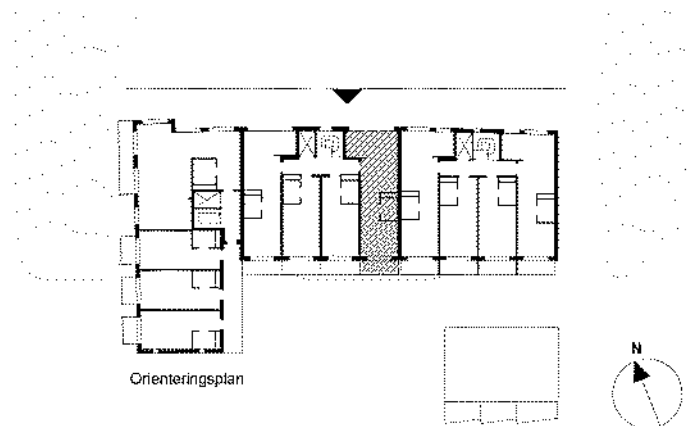

R	A	W
PROPERTY		

Bofaktablad RAW Vallastaden

Lägenhet B1301

1 rok

54,6m² BOA

5,9m² balkong

TYPMÖBLER

FÖRKLARINGAR

Plan 3

Gatufasad

Orienteringsplan