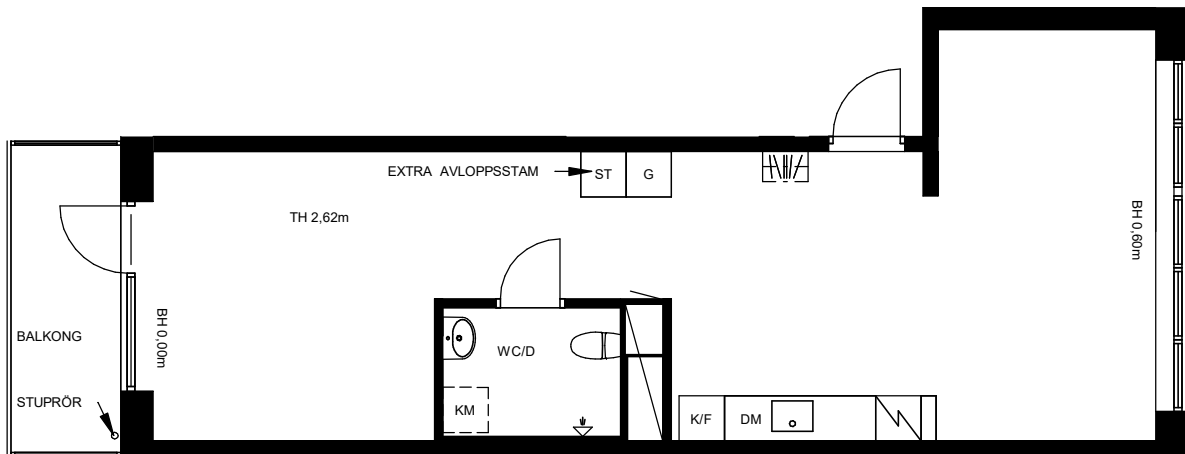

R	A	W
PROPERTY		

Bofaktablad RAW Vallastaden

Lägenhet B1301

1 rok

54,6m² BOA

5,9m² balkong

TYPMÖBLER

FÖRKLARINGAR

Plan 3

Gatufasad

Orienteringsplan