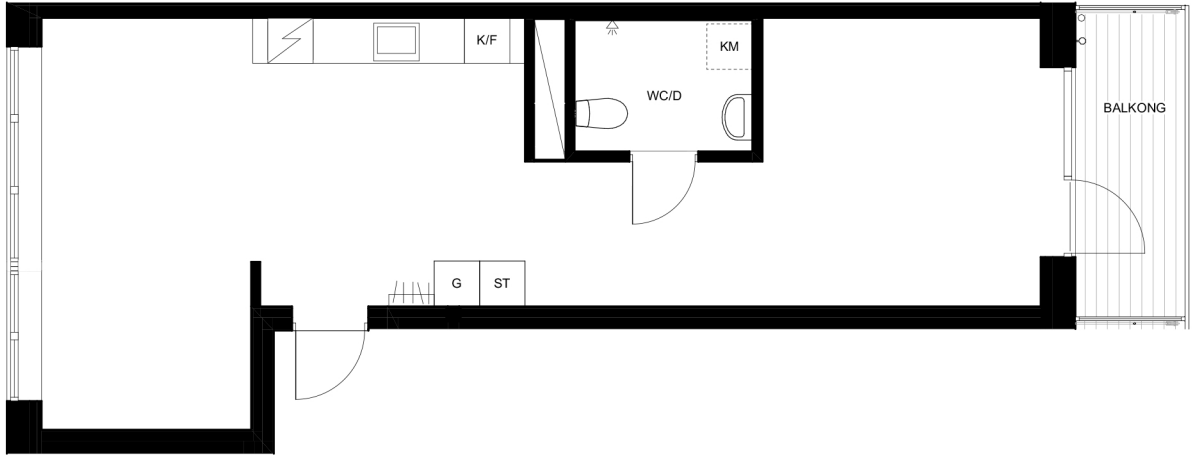

Bofaktablad RAW Vallastaden

Lägenhet B1301

1 rok.

54,3m² BOA

5,8m² balkong

TYPMÖBLER

FÖRKLARINGAR

Plan 3