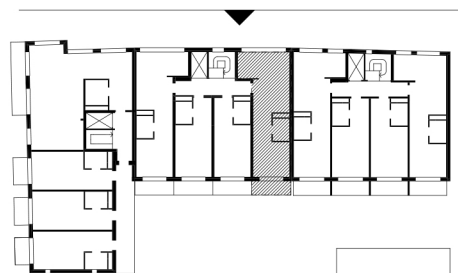

Orienteringsplan