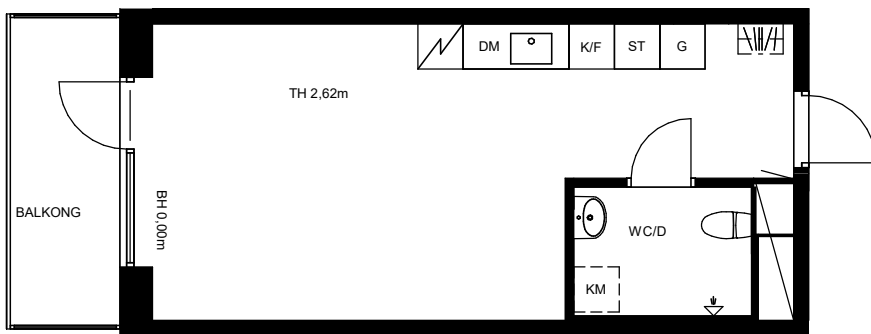

R	A	W
PROPERTY		

Bofaktablad RAW Vallastaden

Lägenhet B1302

1 rok

32,7m² BOA

5,9m² balkong

TYPMÖBLER

FÖRKLARINGAR

Plan 3

Gårdsfasad

Orienteringsplan