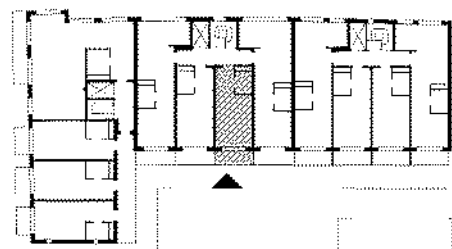

R	A	W
PROPERTY		

Bofaktablad RAW Vallastaden

Lägenhet B1302

1 rok

32,7m² BOA

5,9m² balkong

TYPMÖBLER

FÖRKLARINGAR

Plan 3

Gårdsfasad

Orienteringsplan