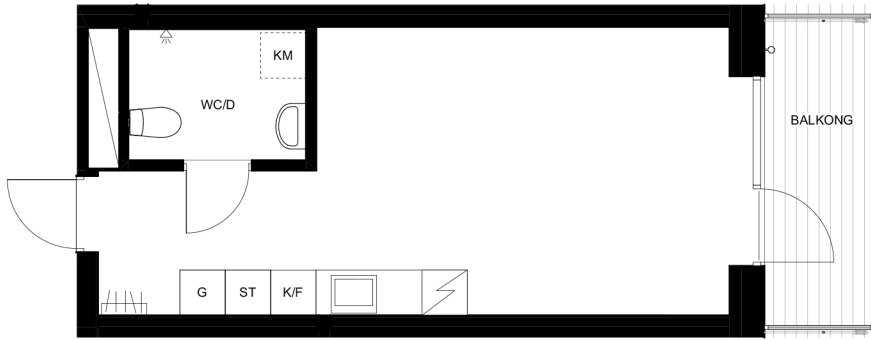

Bofaktablad RAW Vallastaden

Lägenhet B1302

1 rok.

31,8m² BOA

5,9m² balkong

TYPMÖBLER

FÖRKLARINGAR

Plan 3

Gårdsfasad

Orienteringsplan