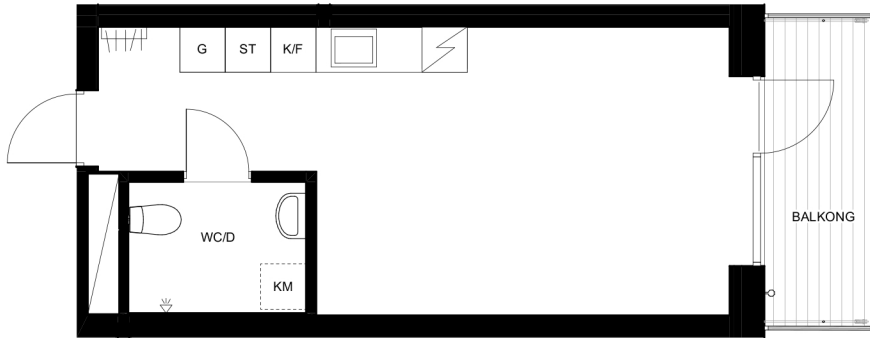

Bofaktablad RAW Vallastaden

Lägenhet B1303

1 rok.

31,8m² BOA

5,9m² balkong

TYPMÖBLER

FÖRKLARINGAR

Plan 3

Gårdsfasad

Orienteringsplan