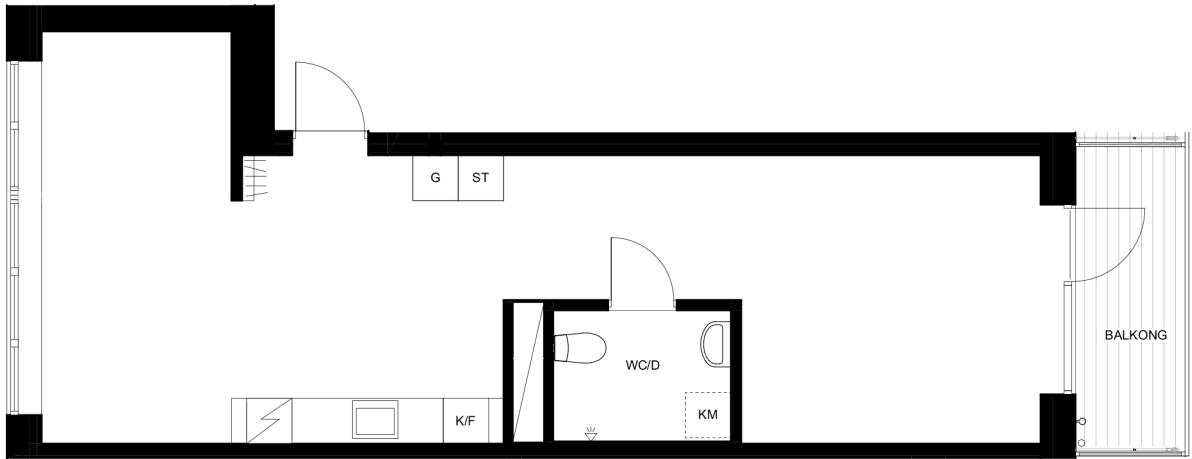

**Bofaktablad RAW Vallastaden**

Lägenhet B1304

1 rok.

53,9m<sup>2</sup> BOA

5,8m<sup>2</sup> balkong

**TYPMÖBLER**

**FÖRKLARINGAR**

Plan 3