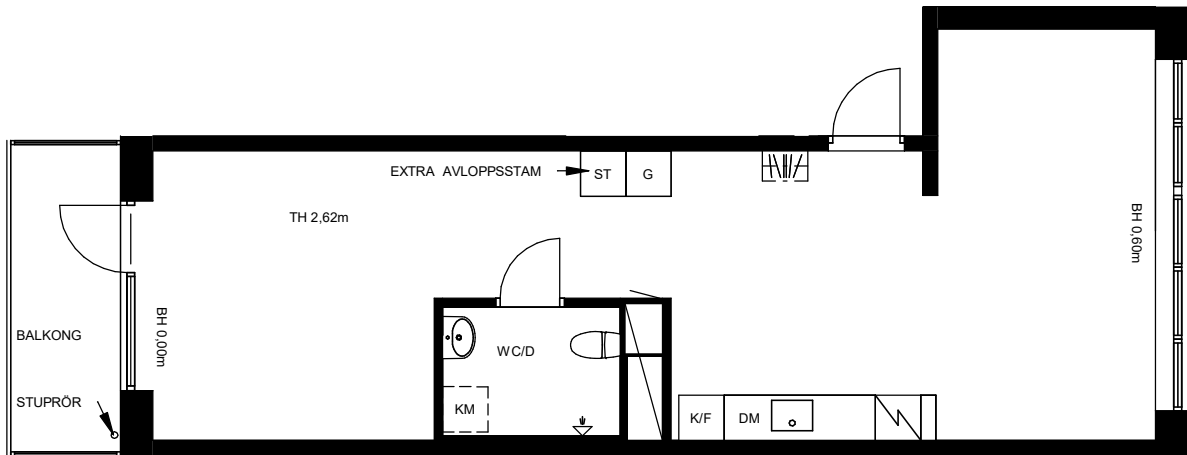

**Bofaktablad RAW Vallastaden**

Lägenhet B1401

1 rok

54,6m<sup>2</sup> BOA

5,9m<sup>2</sup> balkong

**TYPMÖBLER**

**FÖRKLARINGAR**

Plan 4