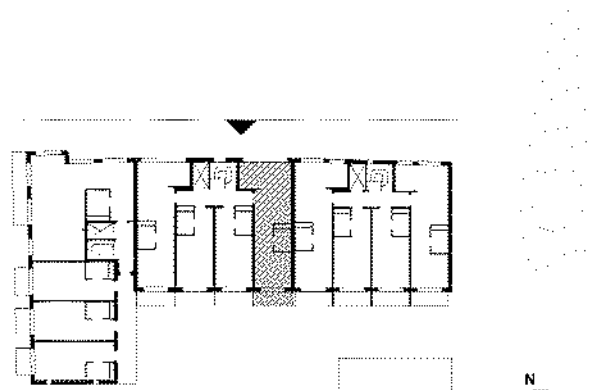

Orienteringsplan