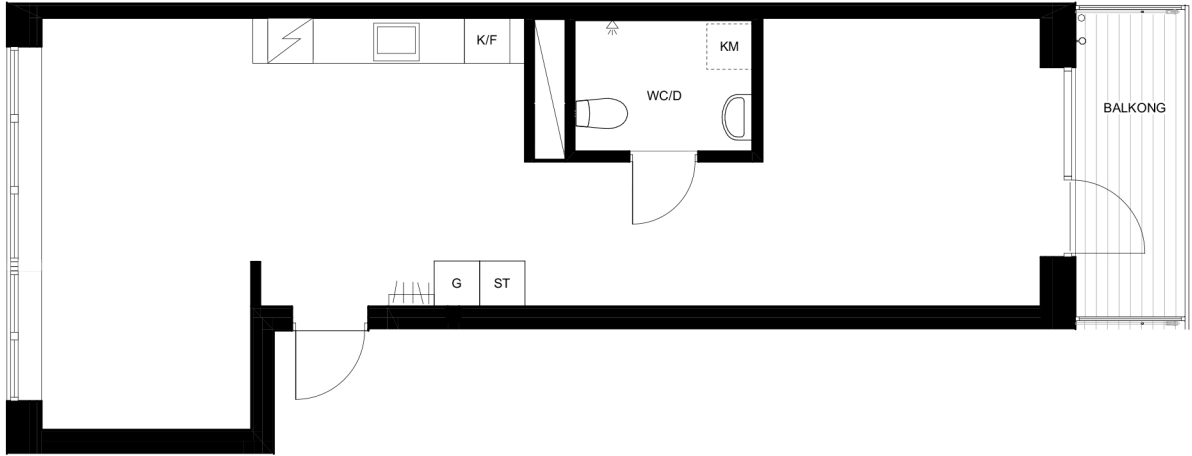

Bofaktablad RAW Vallastaden

Lägenhet B1401

1 rok.

54,3m² BOA

5,8m² balkong

TYPMÖBLER

FÖRKLARINGAR

Plan 4