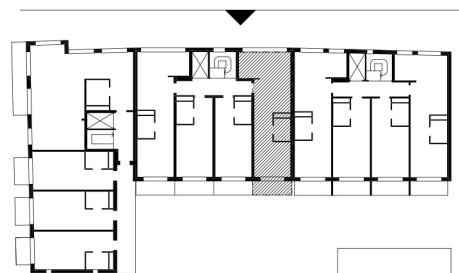

Orienteringsplan