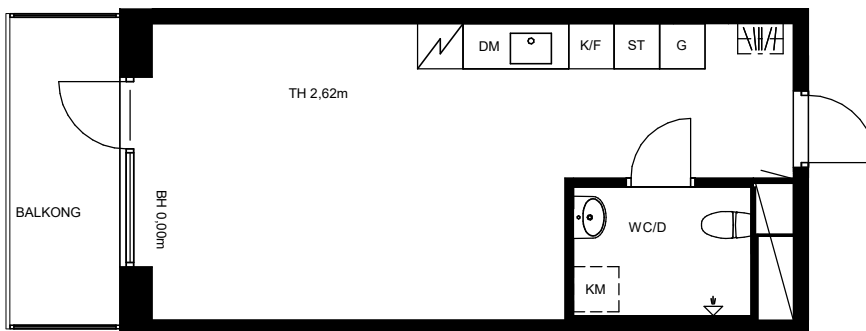

R	A	W
PROPERTY		

Bofaktablad RAW Vallastaden

Lägenhet B1402

1 rok

32,7m² BOA

5,9m² balkong

TYPMÖBLER

FÖRKLARINGAR

K/F	Kyl/frys	G	Garderob	ST	Städskap
KM	Plats för kombimaskin	Kapphylla		Spis	
Diskho		TH=	Takhöjd	BH=	Bröstningshöjd

Plan 4

Gårdsfasad

Orienteringsplan