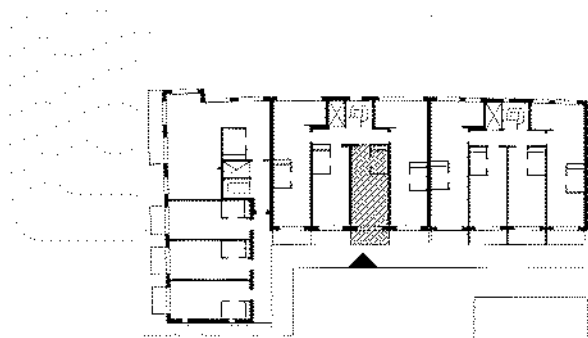

R	A	W
PROPERTY		

Bofaktablad RAW Vallastaden

Lägenhet B1402

1 rok

32,7m² BOA

5,9m² balkong

TYPMÖBLER

FÖRKLARINGAR

K/F	Kyl/frys	G	Garderob	ST	Städskap
KM	Plats för kombimaskin	Kapphylla		Spis	
Diskho		TH=	Takhöjd	BH=	Bröstningshöjd

Plan 4

Gårdsfasad

Orienteringsplan