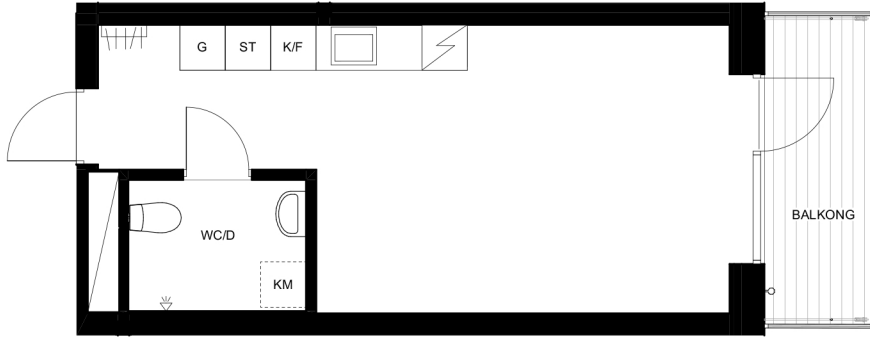

Bofaktablad RAW Vallastaden

Lägenhet B1403

1 rok.

31,8m² BOA

5,9m² balkong

TYPMÖBLER

FÖRKLARINGAR

Plan 4

Gårdsfasad

Orienteringsplan