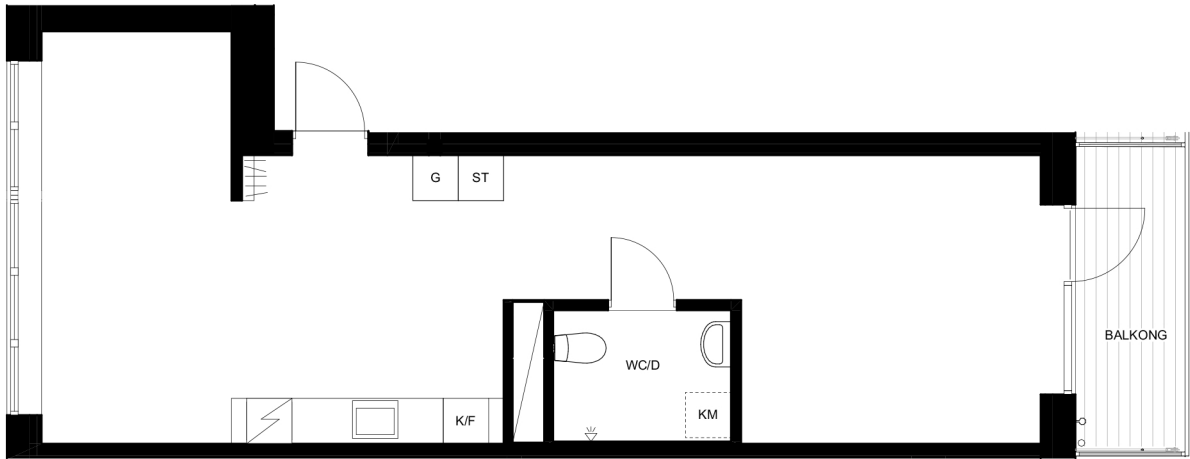

Bofaktablad RAW Vallastaden

Lägenhet B1404

1 rok.

53,9m² BOA

5,8m² balkong

TYPMÖBLER

FÖRKLARINGAR

Plan 4