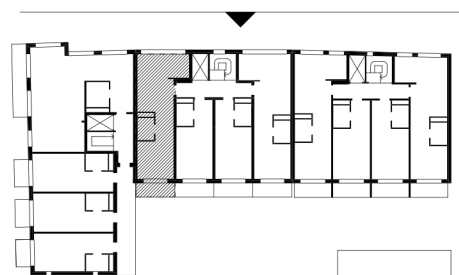

Orienteringsplan