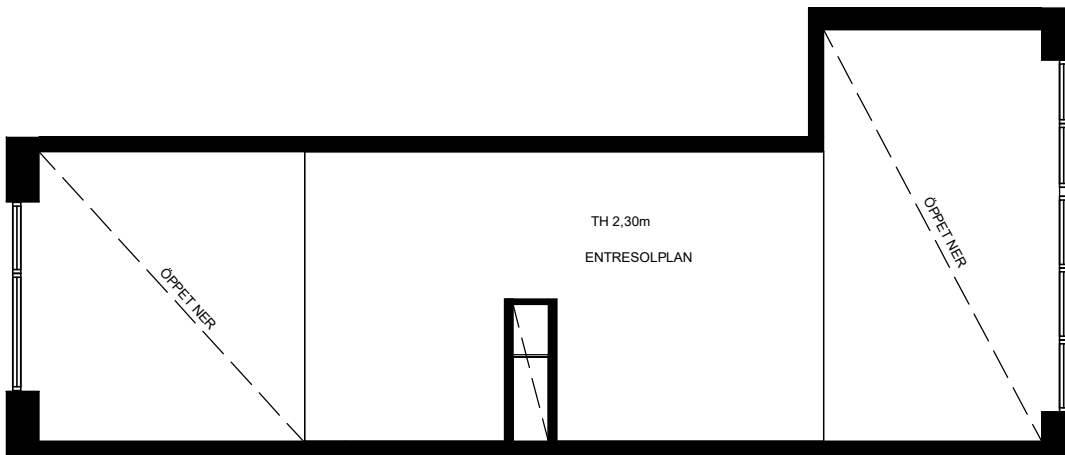

Bofaktablad RAW Vallastaden

Lägenhet B1501

1 rok

56m² BOA + 24,9m² inredningsbart entresolplan

5,9 + 4,3m² balkonger

TYPMÖBLER

FÖRKLARINGAR

Plan 5 entresol

Plan 5

Gatufasad

Orienteringsplan