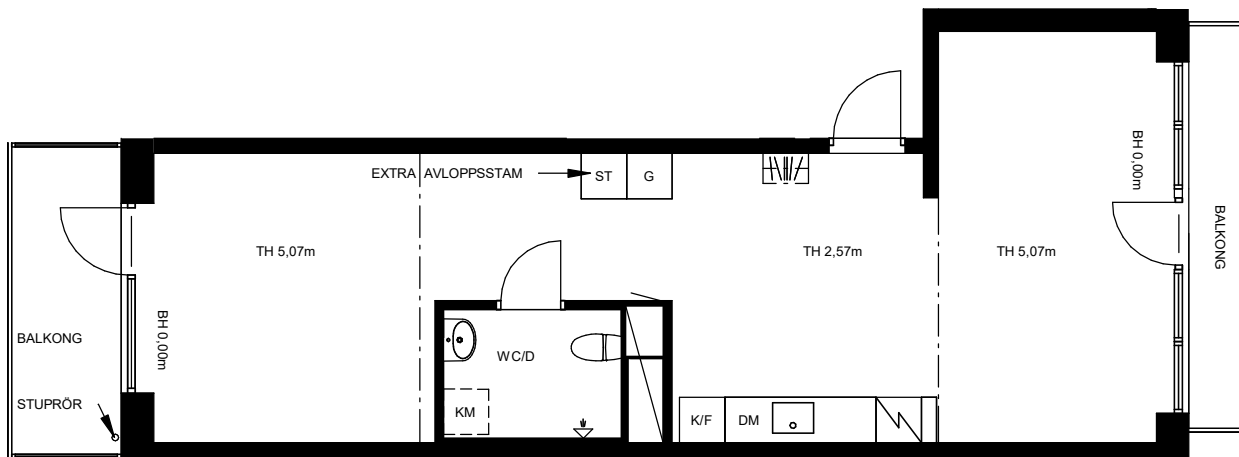

Bofaktablad RAW Vallastaden

Lägenhet B1501

1 rok

56m² BOA + 24,9m² inredningsbart entresolplan

5,9 + 4,3m² balkonger

TYPMÖBLER

FÖRKLARINGAR

Plan 5 entresol

Plan 5

Gatufasad

Orienteringsplan