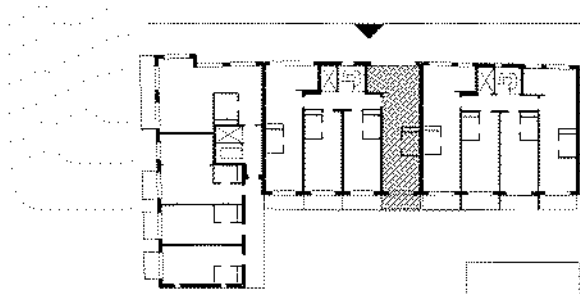

Bofaktablad RAW Vallastaden

Lägenhet B1501

1 rok

56m² BOA + 24,9m² inredningsbart entresolplan

5,9 + 4,3m² balkonger

TYPMÖBLER

FÖRKLARINGAR

Plan 5 entresol

Plan 5

Gatufasad

Orienteringsplan