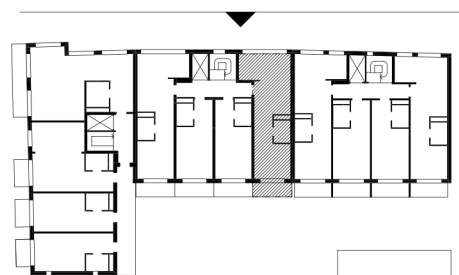

Bofaktablad RAW Vallastaden

Lägenhet B1501

1 rok.

54,3m² BOA + 25m² inredningsbart entresolplan

5,8 + 4m² balkong

TYPMÖBLER

FÖRKLARINGAR

Plan 5, entresol

Plan 5

Gatufasad

Orienteringsplan