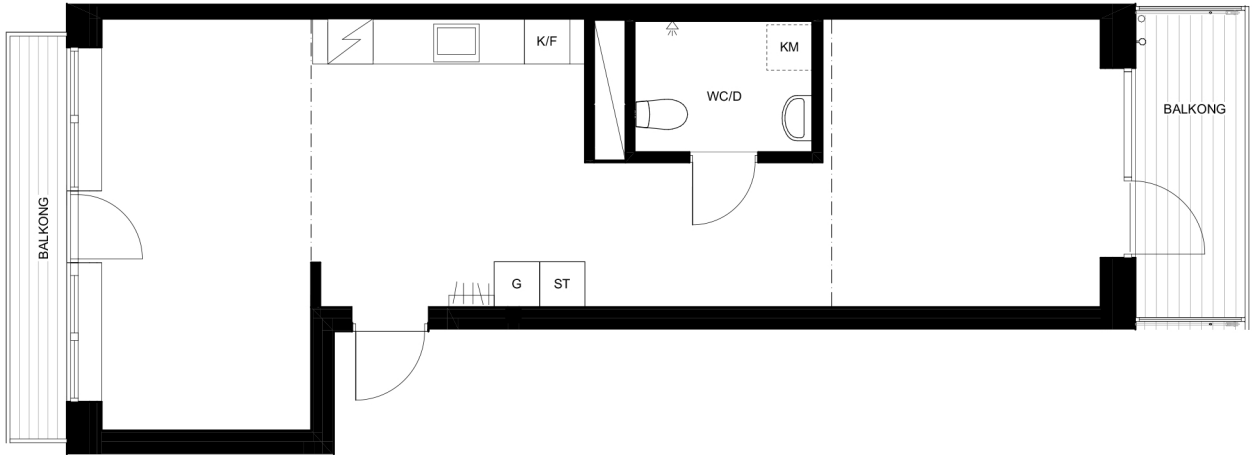

Bofaktablad RAW Vallastaden

Lägenhet B1501

1 rok.

54,3m² BOA + 25m² inredningsbart entresolplan

5,8 + 4m² balkong

TYPMÖBLER

FÖRKLARINGAR

Plan 5, entresol