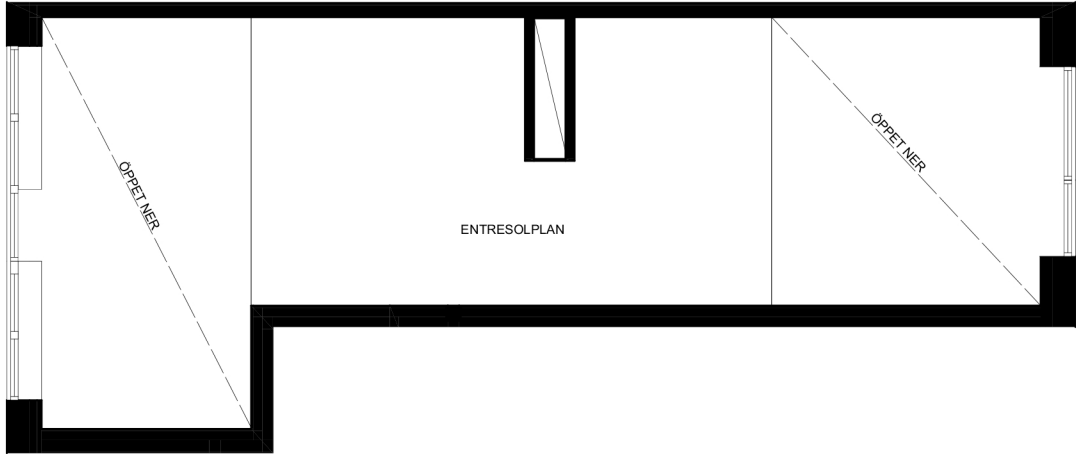

Bofaktablad RAW Vallastaden

Lägenhet B1501

1 rok.

54,3m² BOA + 25m² inredningsbart entresolplan

5,8 + 4m² balkong

TYPMÖBLER

FÖRKLARINGAR

Plan 5, entresol

Plan 5

Gatufasad

Orienteringsplan