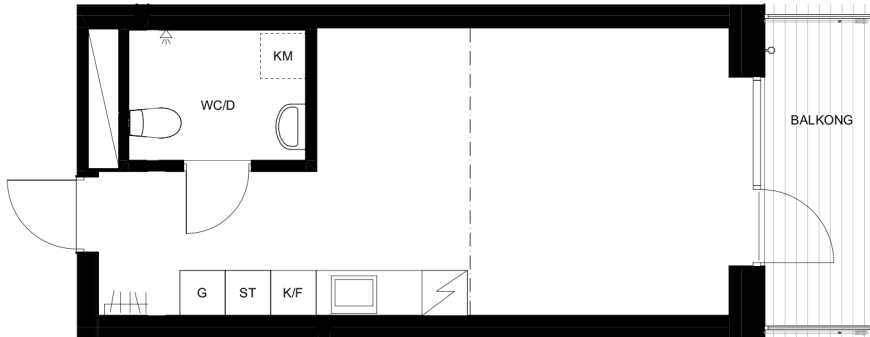

Bofaktablad RAW Vallastaden

Lägenhet B1502

1 rok.

31,8m² BOA + 15,9m² inredningsbart entresolplan

5,9m² balkong

TYPMÖBLER

FÖRKLARINGAR

Plan 5, entresol

Plan 5

Gårdsfasad

Orienteringsplan