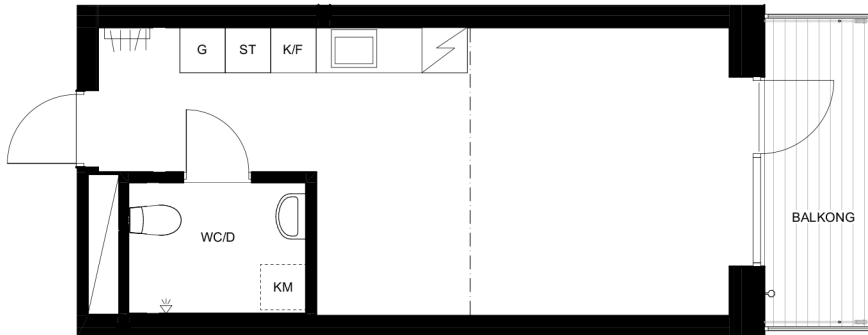

Bofaktablad RAW Vallastaden

Lägenhet B1503

1 rok.

31,8m² BOA + 15,9m² inredningsbart entresolplan

5,9m² balkong

TYPMÖBLER

FÖRKLARINGAR

Plan 5, entresol

Plan 5

Gårdsfasad

Orienteringsplan