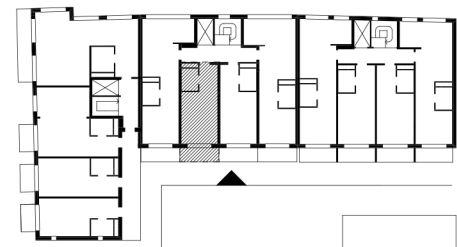

Bofaktablad RAW Vallastaden

Lägenhet B1503

1 rok.

31,8m² BOA + 15,9m² inredningsbart entresolplan

5,9m² balkong

TYPMÖBLER

FÖRKLARINGAR

Plan 5, entresol

Plan 5

Gårdsfasad

Orienteringsplan