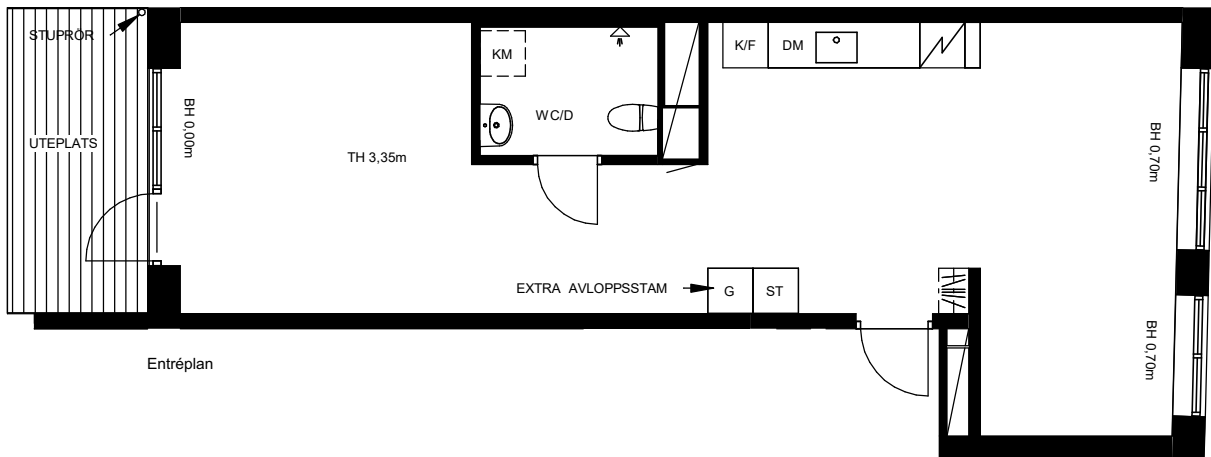

Bofaktablad RAW Vallastaden

Lägenhet C1002

1 rok

54,1m² BOA

7,5m² uteplats

TYPMÖBLER

FÖRKLARINGAR

Gårdsfasad