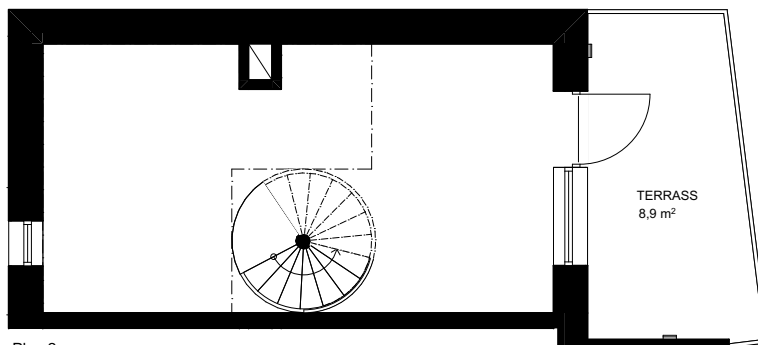

Bofaktblad RAW Vallastaden

Lägenhet C1003

1 rok

55m² BOA + 11,6m² inredningsbart entresolplan

8,9 m² terrass

TYPMÖBLER

FÖRKLARINGAR

Plan 2 entresol

Plan 2

Plan 1

Gårdsfasad

Orienteringsplan