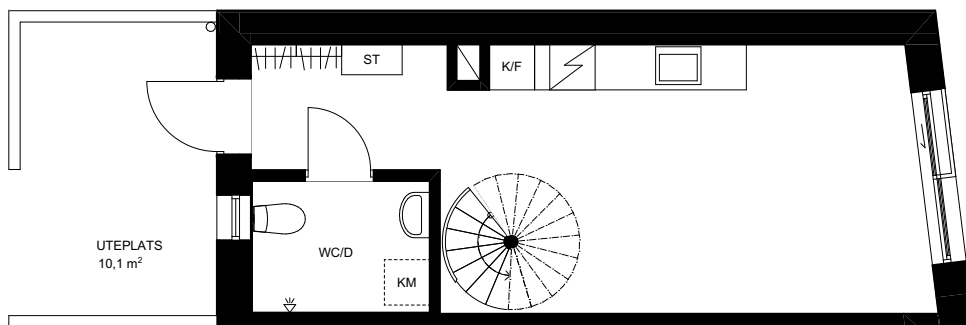

Bofaktblad RAW Vallastaden

Lägenhet C1003

1 rok

55m² BOA + 11,6m² inredningsbart entresolplan

8,9 m² terrass

TYPMÖBLER

FÖRKLARINGAR

Plan 2 entresol

Plan 2

Plan 1

Gårdsfasad

Orienteringsplan