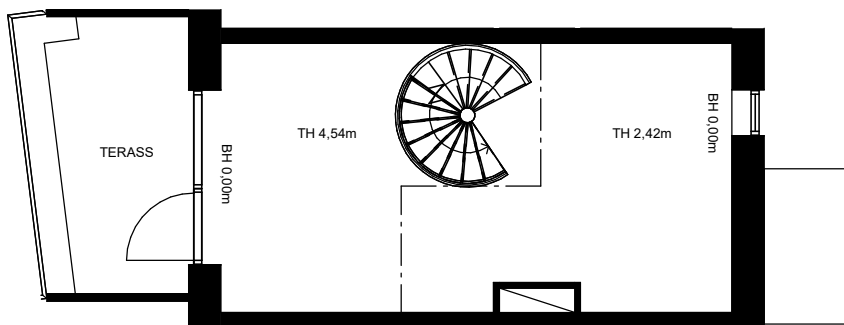

Bofaktblad RAW Vallastaden

Lägenhet C1004

1 rok

55,4m² BOA + 11,6m² inredningsbart entresolplan

9,4m² uteplats + 7,7m² terrass

TYPMÖBLER

FÖRKLARINGAR

Plan 2 entresol

Plan 2

Plan 1

Gårdsfasad

Orienteringsplan