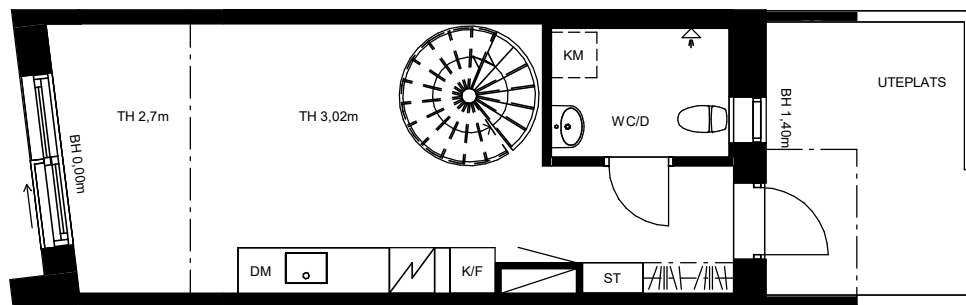

Bofaktblad RAW Vallastaden

Lägenhet C1004

1 rok

55,4m² BOA + 11,6m² inredningsbart entresolplan

9,4m² uteplats + 7,7m² terrass

TYPMÖBLER

FÖRKLARINGAR

Plan 2 entresol

Plan 2

Plan 1

Gårdsfasad

Orienteringsplan