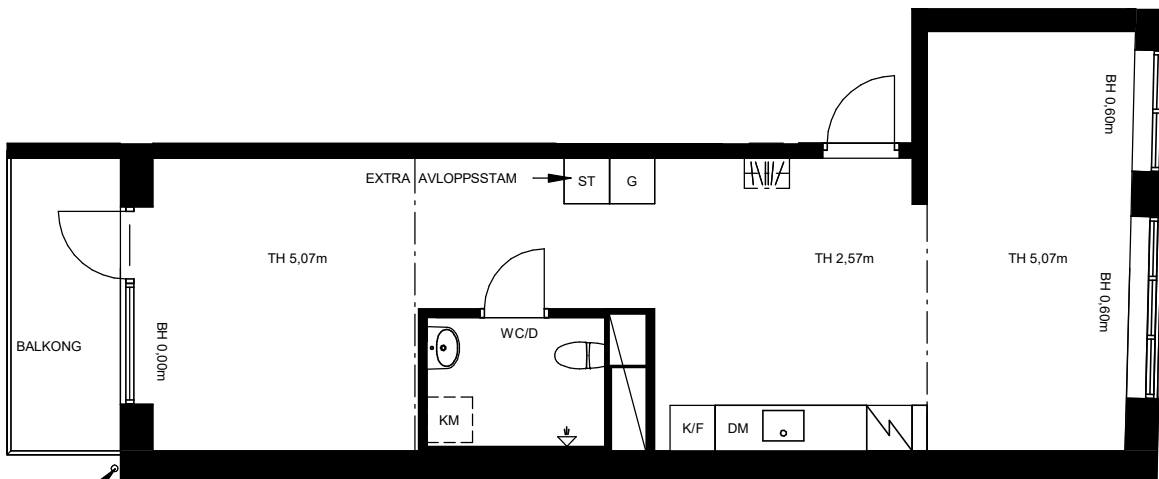

**Bofaktablad RAW Vallastaden**

Lägenhet C1101

1 rok.

53,7m<sup>2</sup> BOA + 24,9m<sup>2</sup> inredningsbar entresoplan

5,6m<sup>2</sup> balkong

**TYPMÖBLER**

**FÖRKLARINGAR**

Plan 1, entresol

Plan 1

Gatufasad

Orienteringsplan