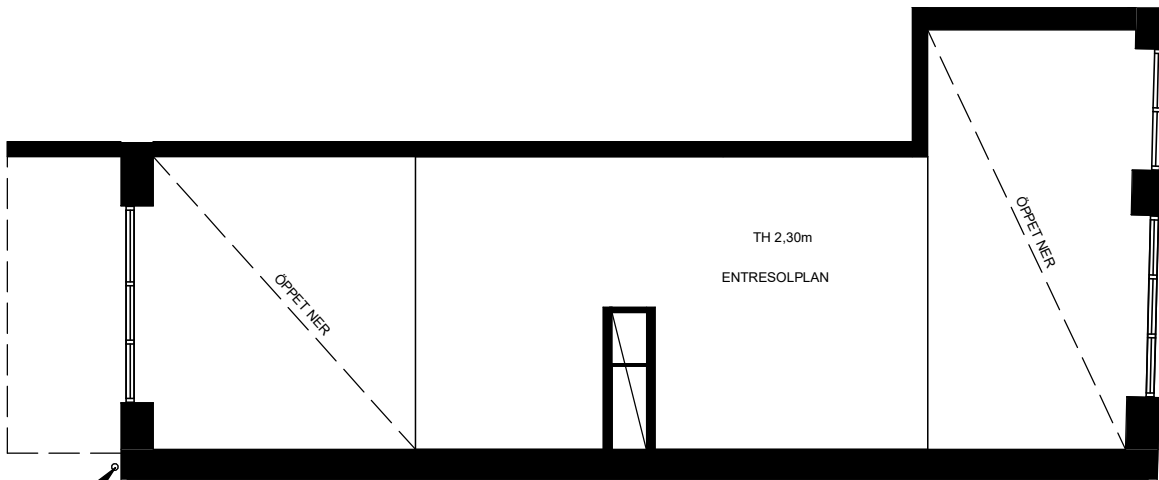

**Bofaktablad RAW Vallastaden**

Lägenhet C1101

1 rok.

53,7m<sup>2</sup> BOA + 24,9m<sup>2</sup> inredningsbar entresoplan

5,6m<sup>2</sup> balkong

**TYPMÖBLER**

**FÖRKLARINGAR**

Plan 1, entresol

Plan 1

Gatufasad

Orienteringsplan