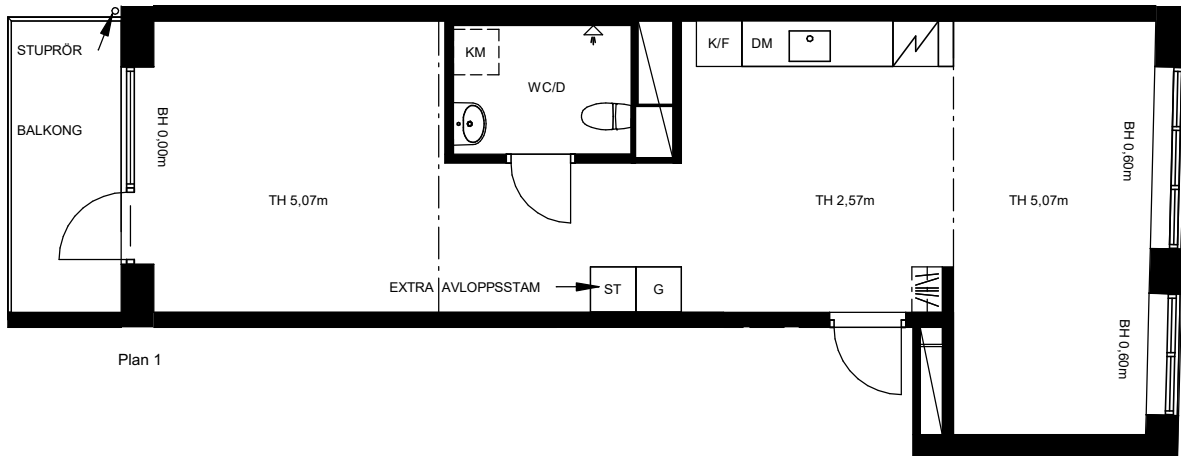

**Bofaktablad RAW Vallastaden**

Lägenhet C1104

1 rok.

54,1m<sup>2</sup> BOA + 24,9m<sup>2</sup> inredningsbar entresolplan

5,6m<sup>2</sup> balkong

**TYPMÖBLER**

**FÖRKLARINGAR**

Plan 1, entresol

Plan 1

Gatufasad

Orienteringsplan