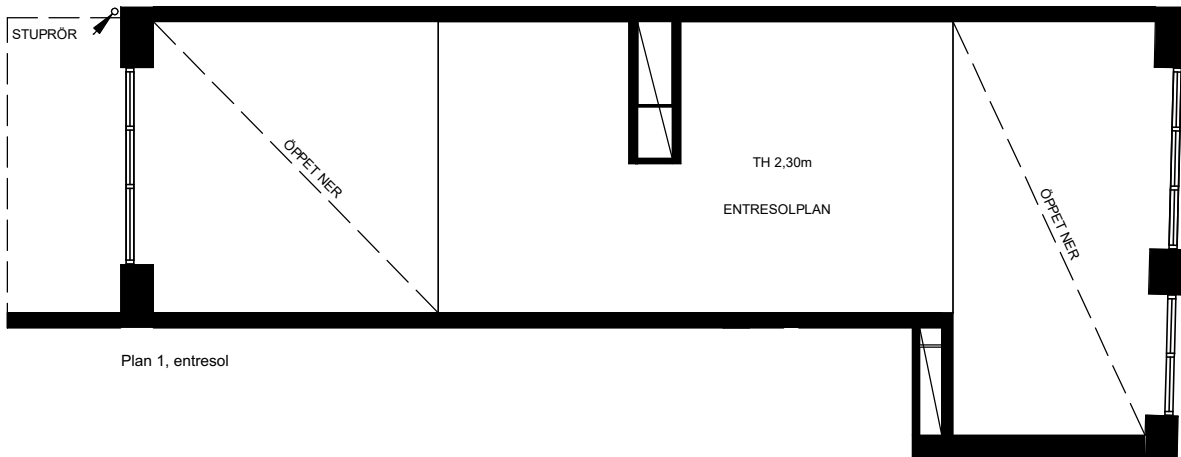

**Bofaktablad RAW Vallastaden**

Lägenhet C1104

1 rok.

54,1m<sup>2</sup> BOA + 24,9m<sup>2</sup> inredningsbar entresolplan

5,6m<sup>2</sup> balkong

**TYPMÖBLER**

**FÖRKLARINGAR**

Plan 1, entresol

Plan 1

Gatufasad

Orienteringsplan