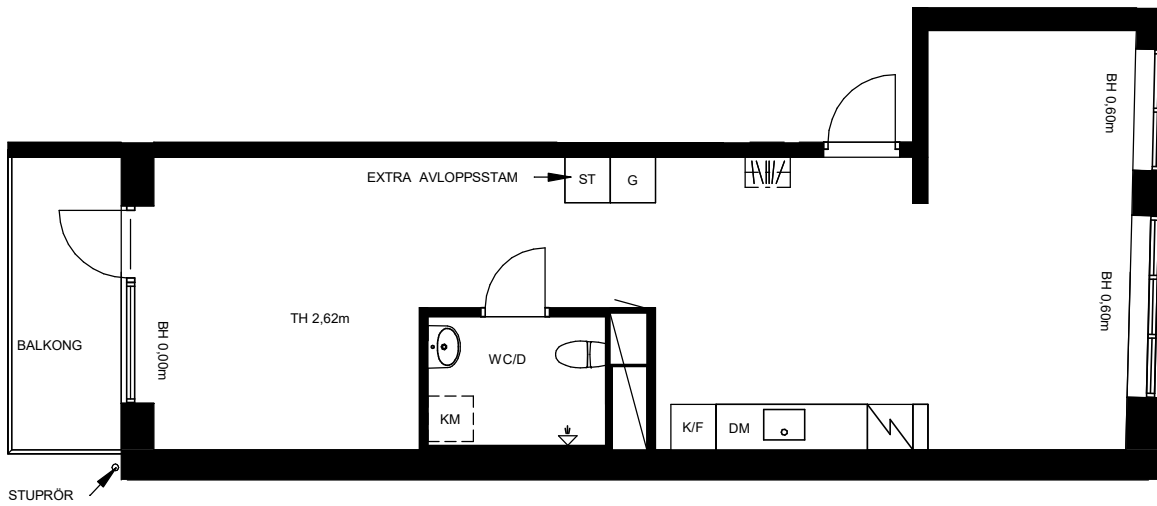

Bofaktablad RAW Vallastaden

Lägenhet C1201

1 rok.

53,7m² BOA

5,6m² Balkong

TYPMÖBLER

FÖRKLARINGAR

Plan 2

Gatufasad

Orienteringsplan