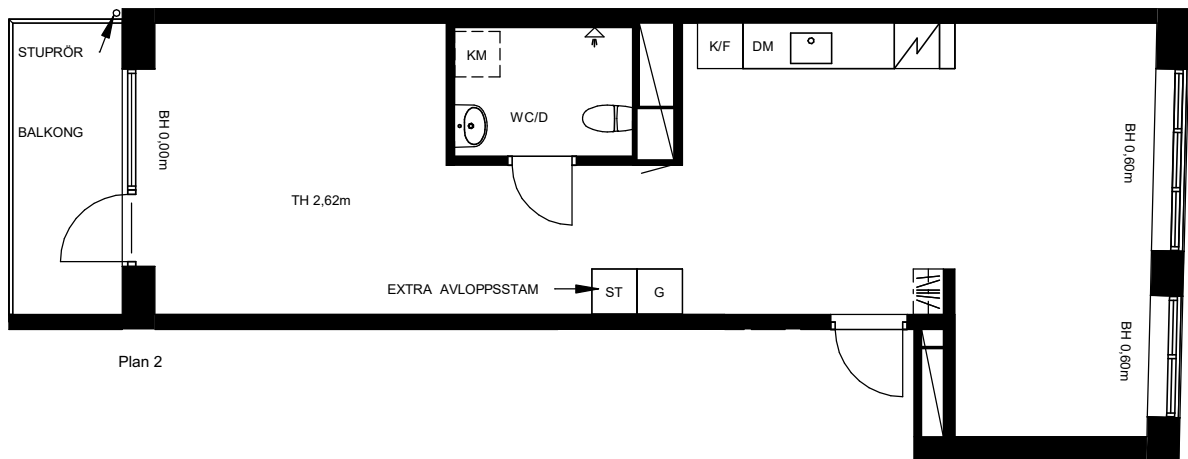

Bofaktablad RAW Vallastaden

Lägenhet C1204

1 rok.

54,1m² BOA

5,6m² Balkong

TYPMÖBLER

FÖRKLARINGAR

Gatufasad