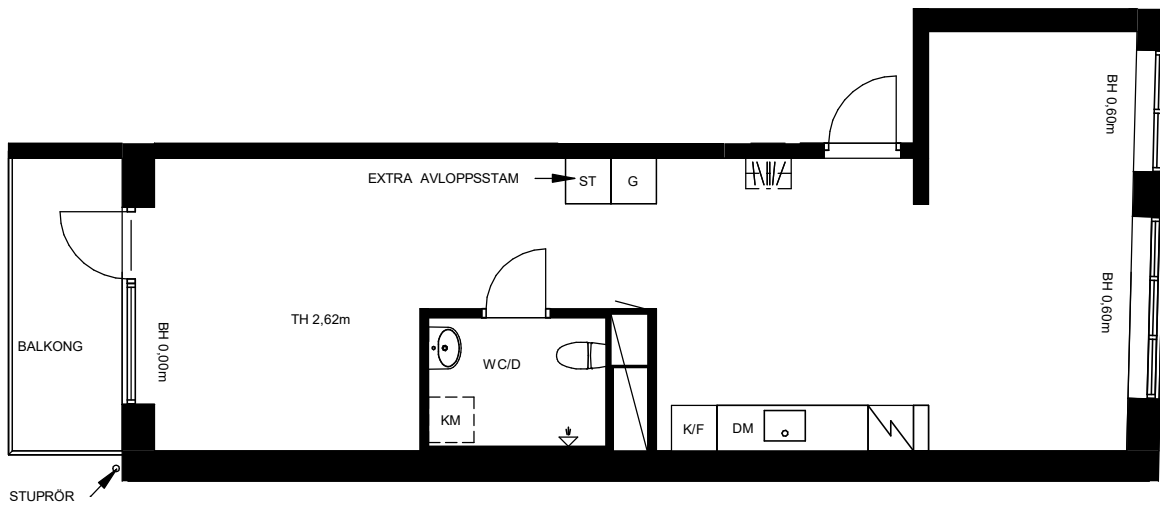

Bofaktablad RAW Vallastaden

Lägenhet C1301

1 rok.

53,7m² BOA

5,6m² Balkong

TYPMÖBLER

FÖRKLARINGAR

Plan 3

Gatufasad

Orienteringsplan