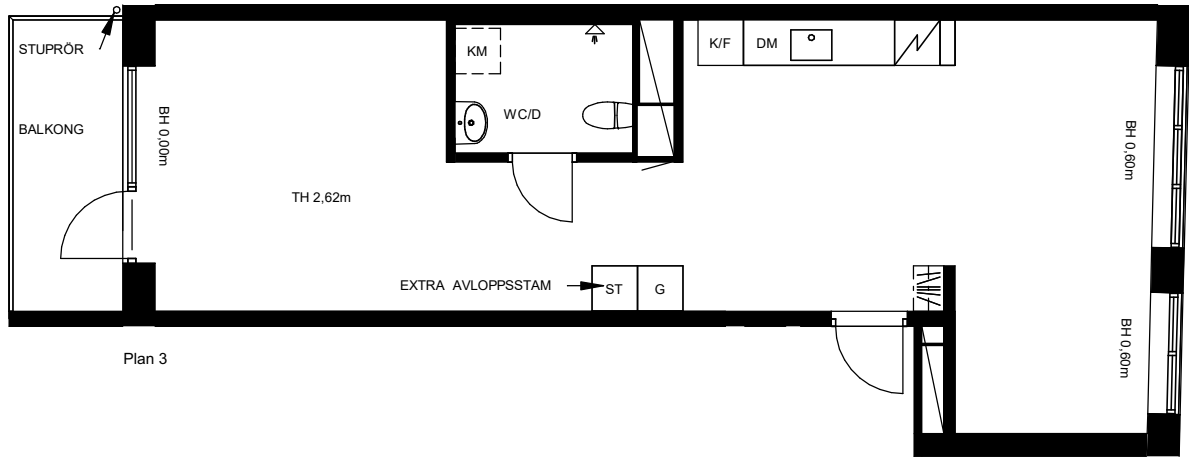

Bofaktablad RAW Vallastaden

Lägenhet C1304

1 rok.

54,1m² BOA

5,6m² Balkong

TYPMÖBLER

FÖRKLARINGAR

Gatufasad

Orienteringsplan