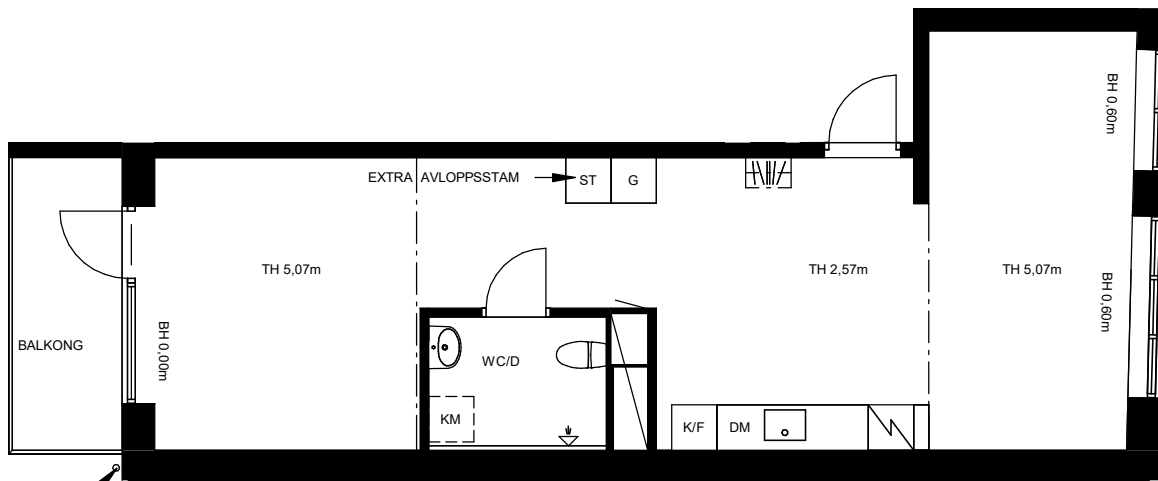

Bofaktablad RAW Vallastaden

Lägenhet C1501

1 rok.

53,7m² BOA + 24,9m² inredningsbar entresolplan

5,6m² Balkong

TYPMÖBLER

FÖRKLARINGAR

STUPRÖR

Plan 5, entresol

STUPRÖR

Plan 5

Gatufasad

Orienteringsplan