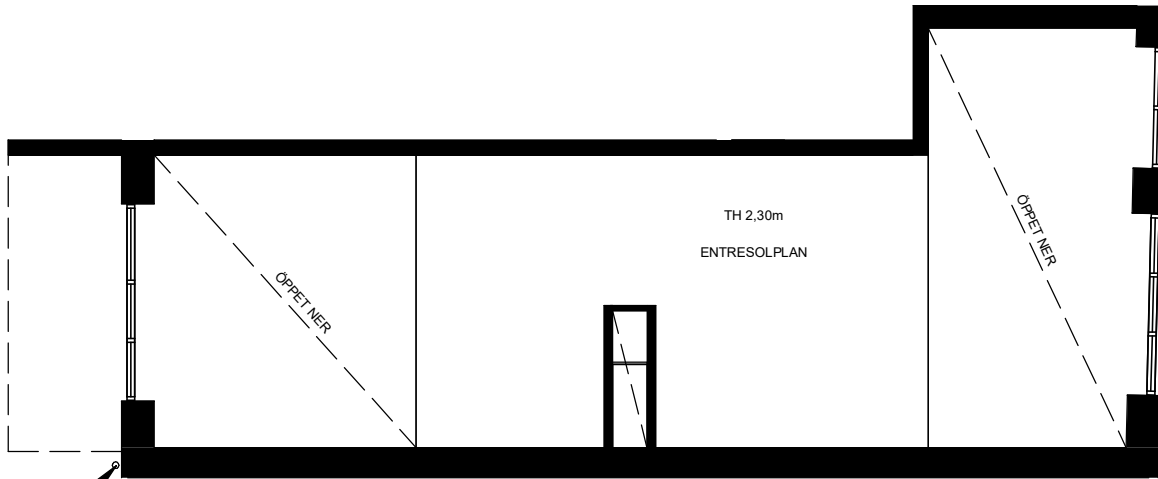

Bofaktablad RAW Vallastaden

Lägenhet C1501

1 rok.

53,7m² BOA + 24,9m² inredningsbar entresolplan

5,6m² Balkong

TYPMÖBLER

FÖRKLARINGAR

STUPRÖR

Plan 5, entresol

STUPRÖR

Plan 5

Gatufasad

Orienteringsplan