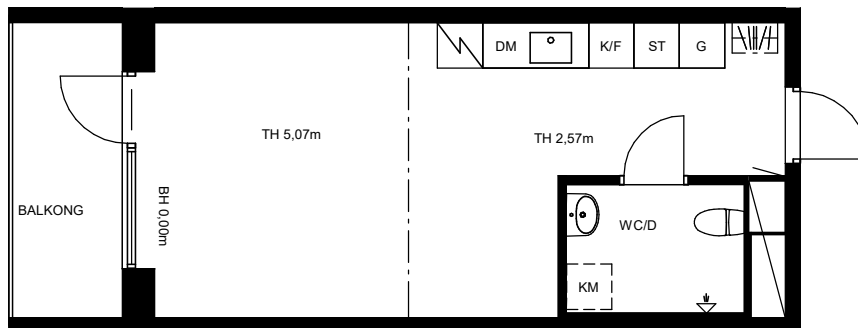

Bofaktablad RAW Vallastaden

Lägenhet C1502

1 rok.

31,9m² BOA + 15,9m² inredningsbar entresolplan

5,6m² Balkong

TYPMÖBLER

FÖRKLARINGAR

Plan 5, entresol

Plan 5

Gårdsfasad

Orienteringsplan