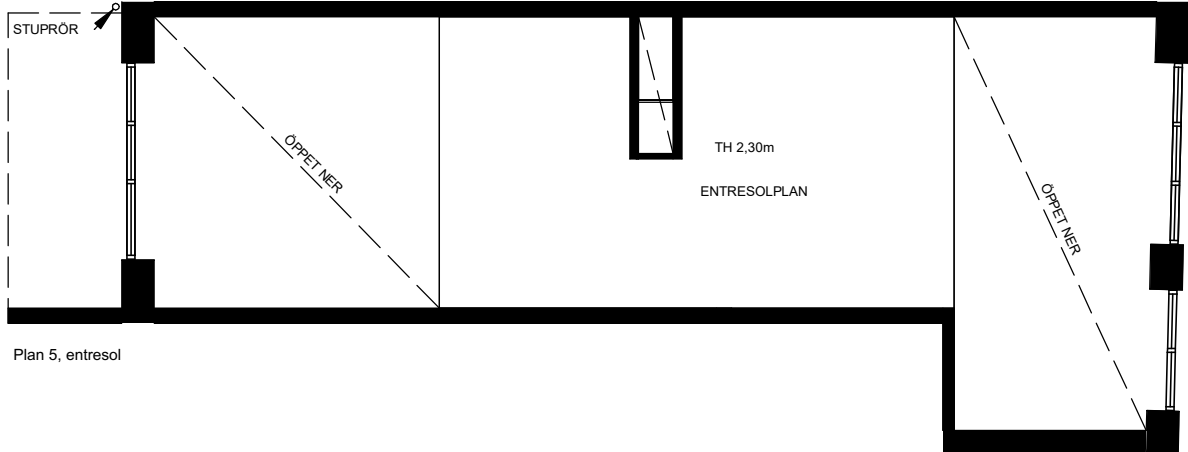

Bofaktablad RAW Vallastaden

Lägenhet C1504

1 rok.

54,1m² BOA + 24,9m² inredningsbar entresolplan

5,6m² Balkong

TYPMÖBLER

FÖRKLARINGAR

Plan 5, entresol

Plan 5

Elevation

Orienteringsplan