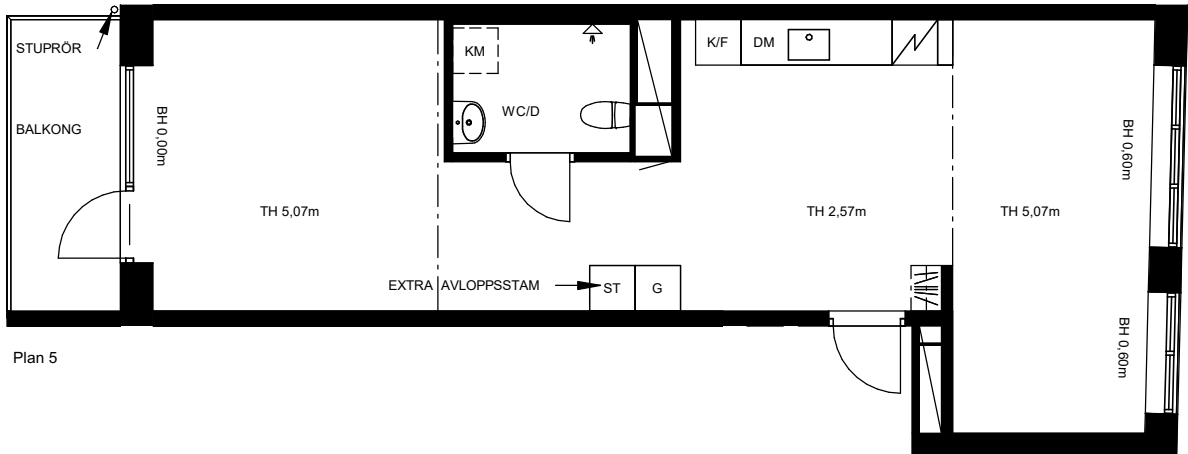

Bofaktablad RAW Vallastaden

Lägenhet C1504

1 rok.

54,1m² BOA + 24,9m² inredningsbar entresolplan

5,6m² Balkong

TYPMÖBLER

FÖRKLARINGAR

Plan 5, entresol

Plan 5

Elevation

Orienteringsplan