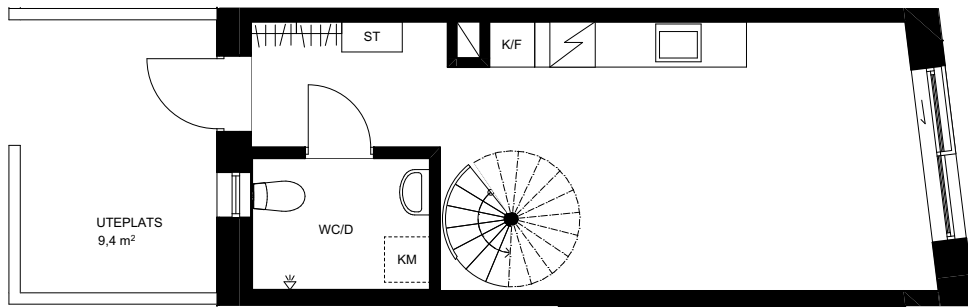

**Bofaktablad RAW Vallastaden**

Lägenhet C1004

1 rok

55m<sup>2</sup> BOA + 11,6m<sup>2</sup> inredningsbart entresolplan

9,4m<sup>2</sup> uteplats + 7,7m<sup>2</sup> terrass

**TYPMÖBLER**

**FÖRKLARINGAR**

Plan 2 entresol

Plan 2

Plan 1

Gårdsfasad

Orienteringsplan