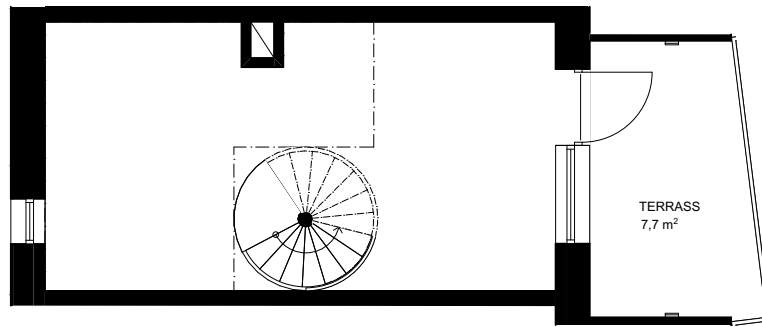

**Bofaktablad RAW Vallastaden**

Lägenhet C1004

1 rok

55m<sup>2</sup> BOA + 11,6m<sup>2</sup> inredningsbart entresolplan

9,4m<sup>2</sup> uteplats + 7,7m<sup>2</sup> terrass

**TYPMÖBLER**

**FÖRKLARINGAR**

Plan 2 entresol

Plan 2

Plan 1

Gårdsfasad

Orienteringsplan