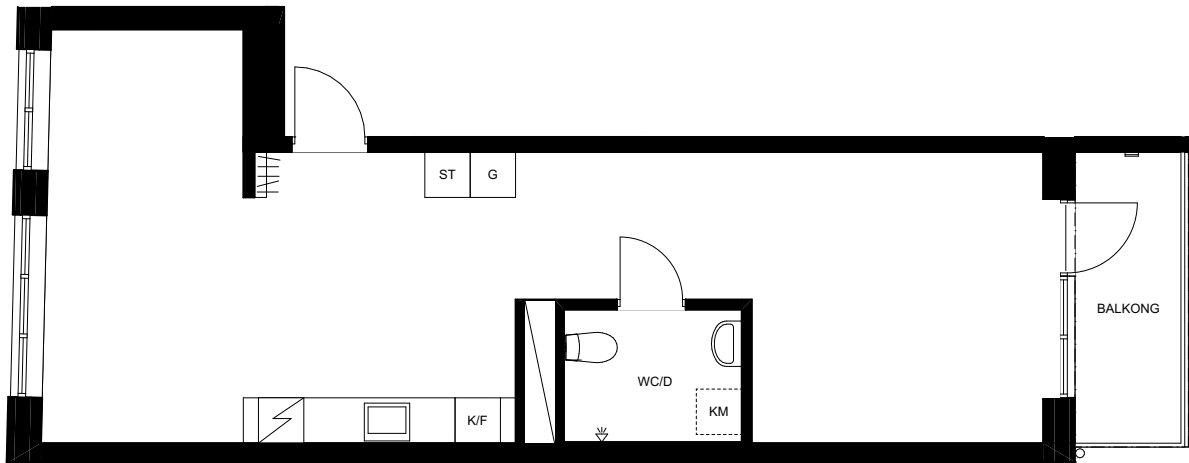

Bofaktablad RAW Vallastaden

Lägenhet C1204

1 rok.

53,8m² BOA

5,4m² Balkong

TYPMÖBLER

FÖRKLARINGAR

Plan 2