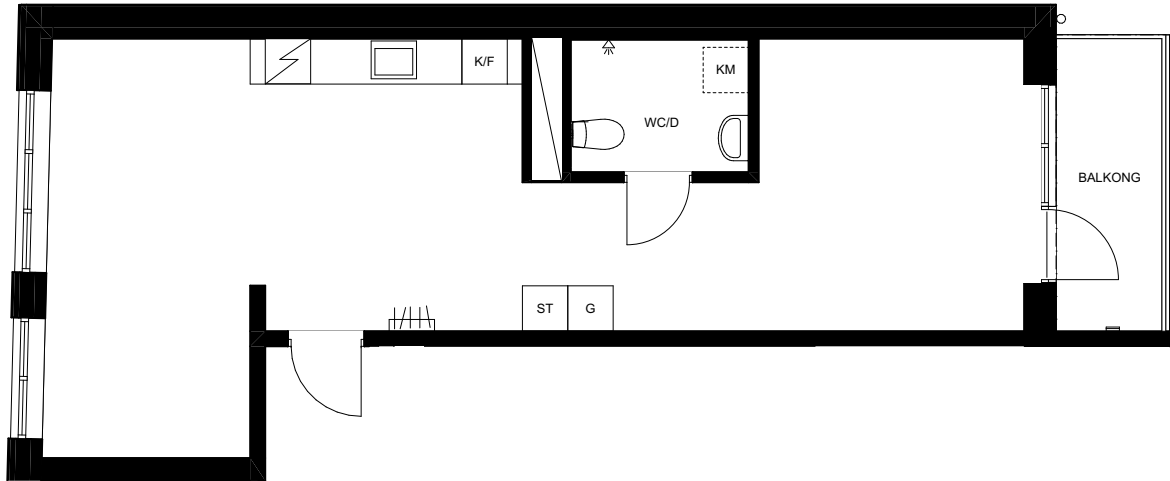

Bofaktablad RAW Vallastaden

Lägenhet C1301

1 rok.

53,3m² BOA

5,4m² Balkong

TYPMÖBLER

FÖRKLARINGAR

Plan 3