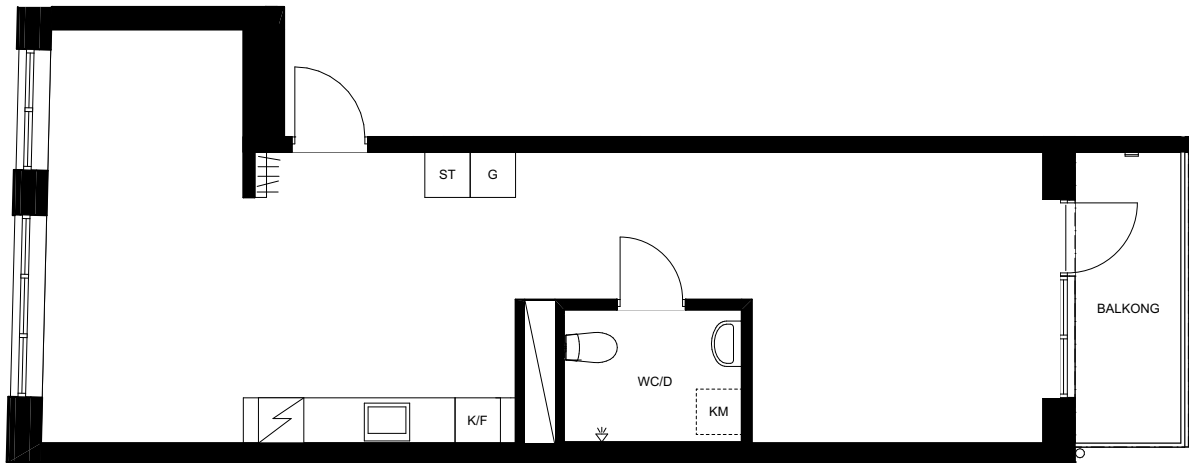

Bofaktblad RAW Vallastaden

Lägenhet C1304

1 rok.

53,8m² BOA

5,4m² Balkong

TYPMÖBLER

FÖRKLARINGAR

Plan 3