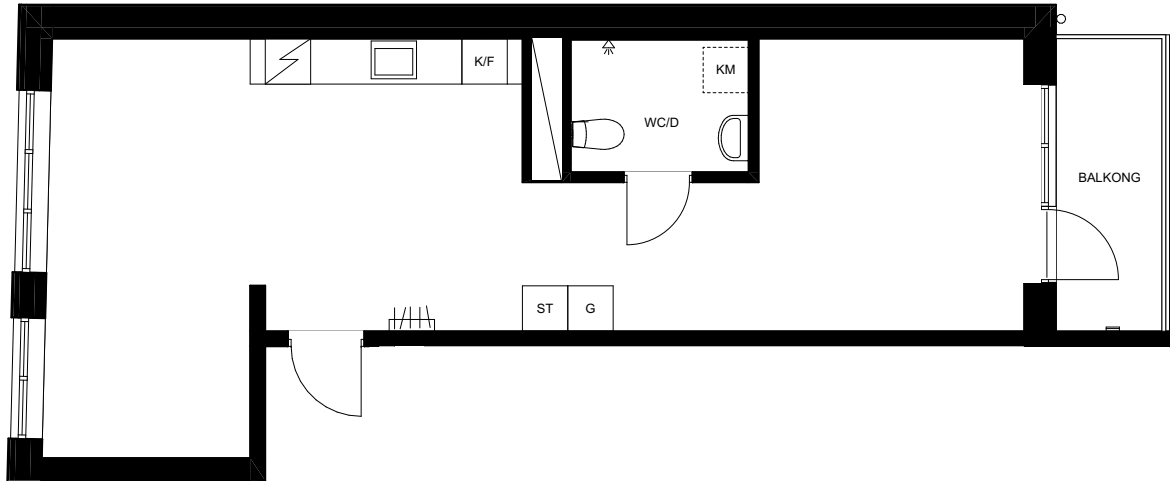

Bofaktablad RAW Vallastaden

Lägenhet C1401

1 rok.

53,3m² BOA

5,4m² Balkong

TYPMÖBLER

FÖRKLARINGAR

Plan 4