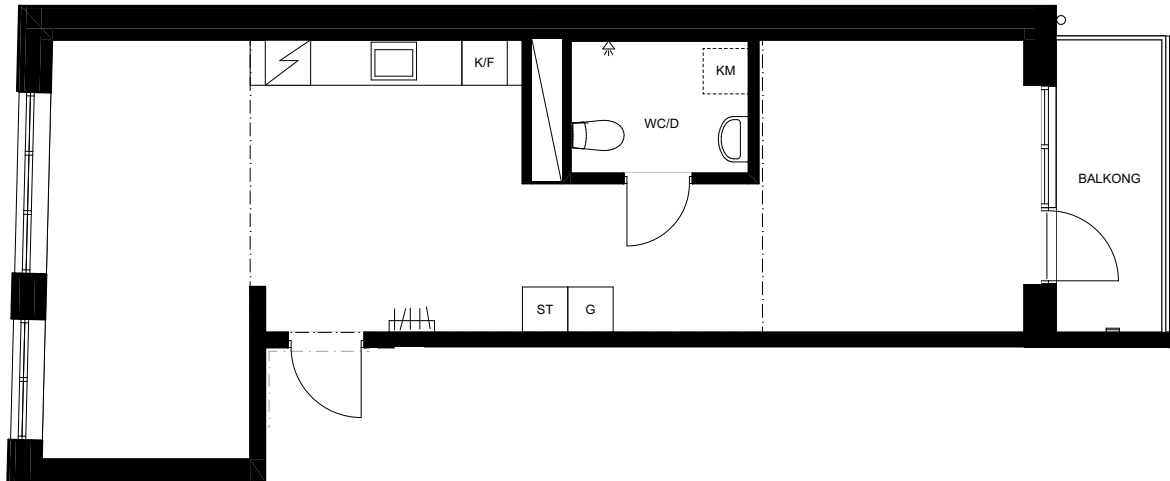

Bofaktablad RAW Vallastaden

Lägenhet C1501

1 rok.

53,3m² BOA + 25m² inredningsbar entresolplan

5,4m² Balkong

TYPMÖBLER

FÖRKLARINGAR

Plan 5, entresol