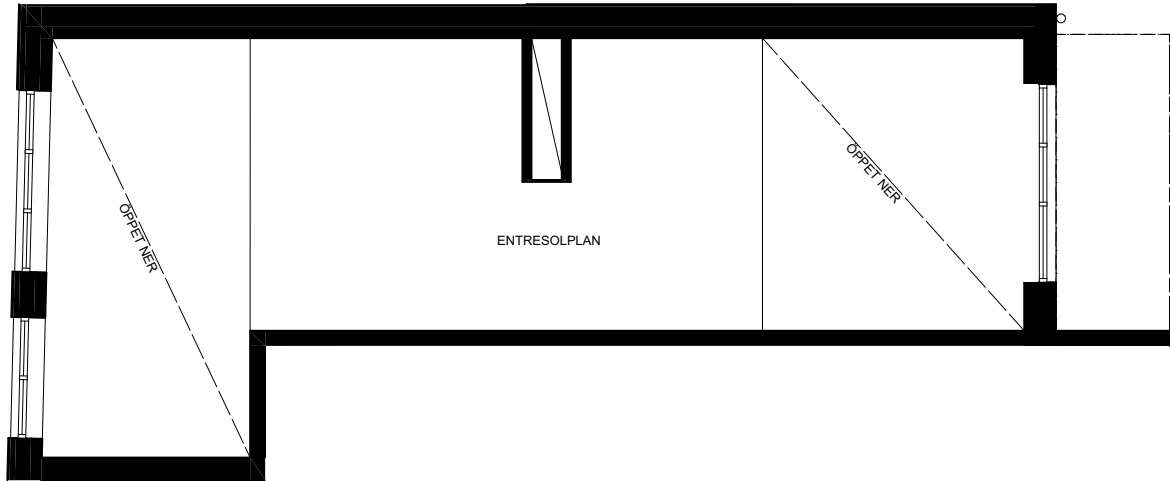

Bofaktablad RAW Vallastaden

Lägenhet C1501

1 rok.

53,3m² BOA + 25m² inredningsbar entresolplan

5,4m² Balkong

TYPMÖBLER

FÖRKLARINGAR

Plan 5, entresol

Plan 5

Gatufasad

Orienteringsplan