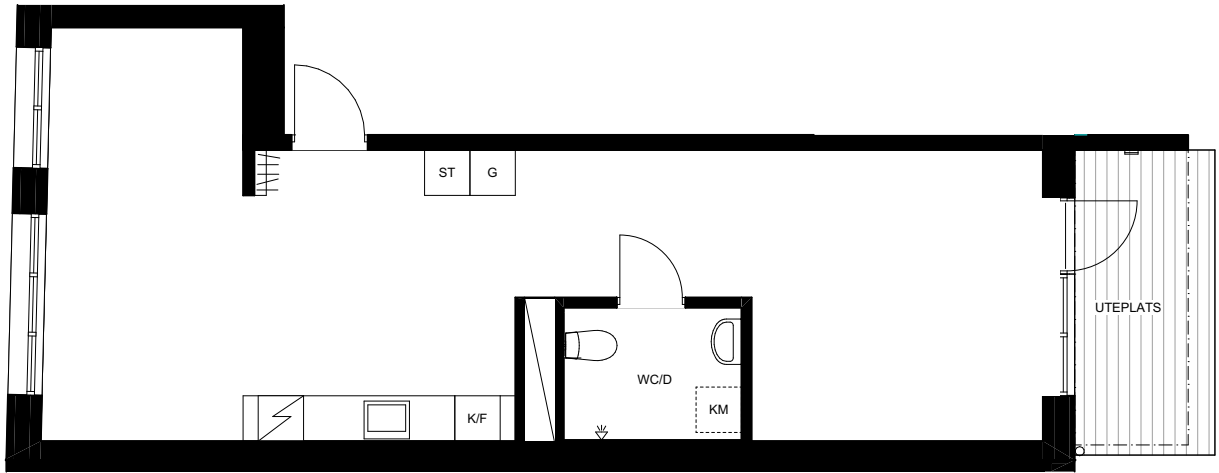

Bofaktablad RAW Vallastaden

Lägenhet C1002

1 rok

53,8m² BOA

7,5m² uteplats

TYPMÖBLER

FÖRKLARINGAR

Entréplan

Gårdsfasad

Orienteringsplan