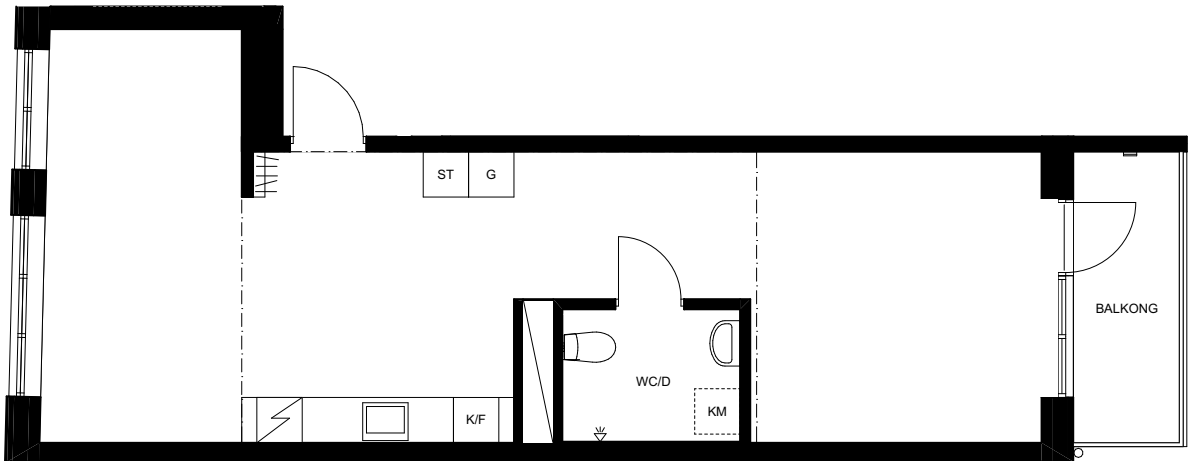

Bofaktblad RAW Vallastaden

Lägenhet C1504

1 rok.

53,8m² BOA + 25m² inredningsbar entresolplan

5,4m² Balkong

TYPMÖBLER

FÖRKLARINGAR

Plan 5, entresol

Plan 5

Elevation

Orienteringsplan