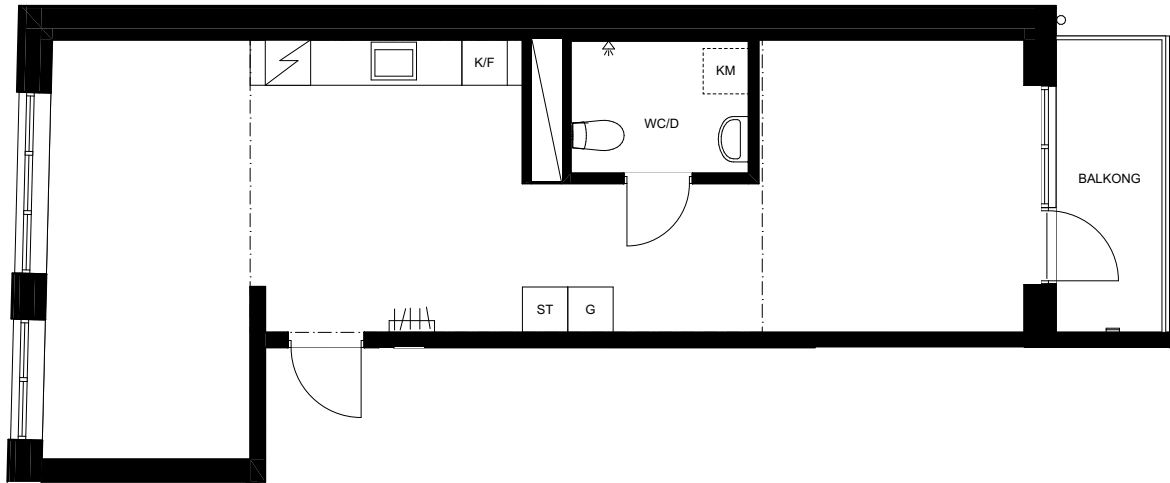

Bofaktablad RAW Vallastaden

Lägenhet C1101

1 rok.

53,3m² BOA + 25m² inredningsbar entresoplan

5,4m² balkong

TYPMÖBLER

FÖRKLARINGAR

Plan 1, entresol

Plan 1

Gatufasad

Orienteringsplan