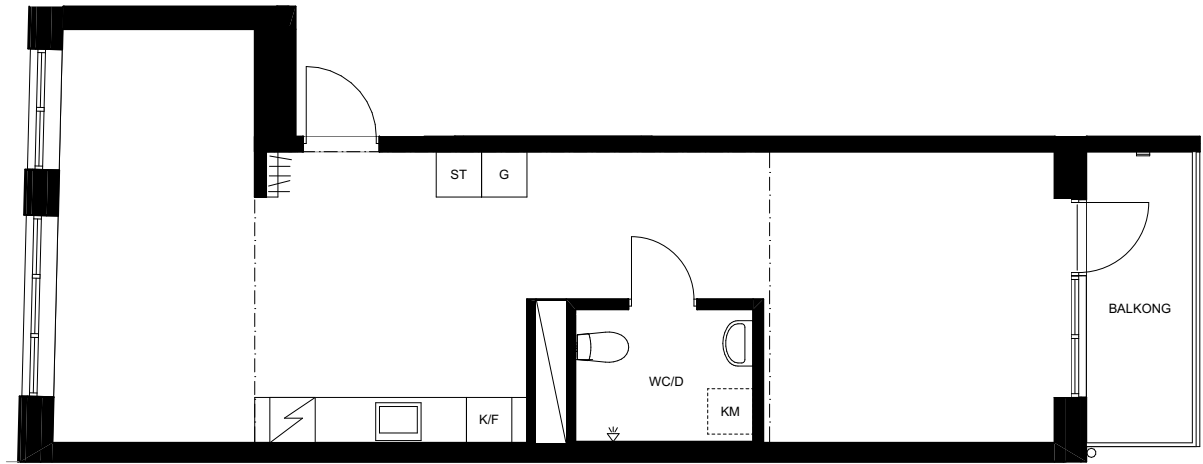

Bofaktblad RAW Vallastaden

Lägenhet C1104

1 rok.

53,8m² BOA + 25m² inredningsbar entresolplan

5,4m² balkong

TYPMÖBLER

FÖRKLARINGAR

Plan 1, entresol

Plan 1

Gatufasad

Orienteringsplan