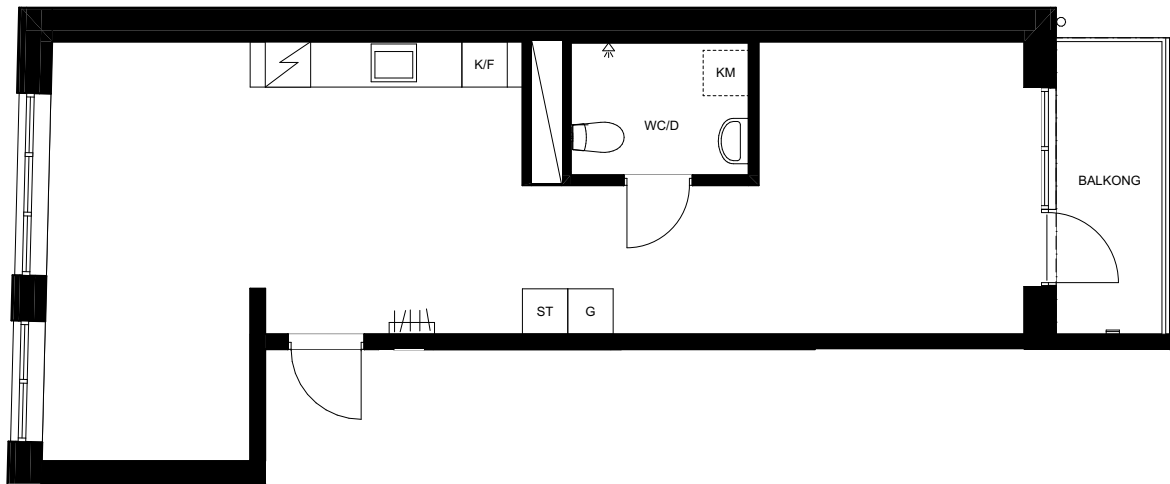

**Bofaktablad RAW Vallastaden**

Lägenhet C1201

1 rok.

53,3m<sup>2</sup> BOA

5,4m<sup>2</sup> Balkong

**TYPMÖBLER**

**FÖRKLARINGAR**

Plan 2