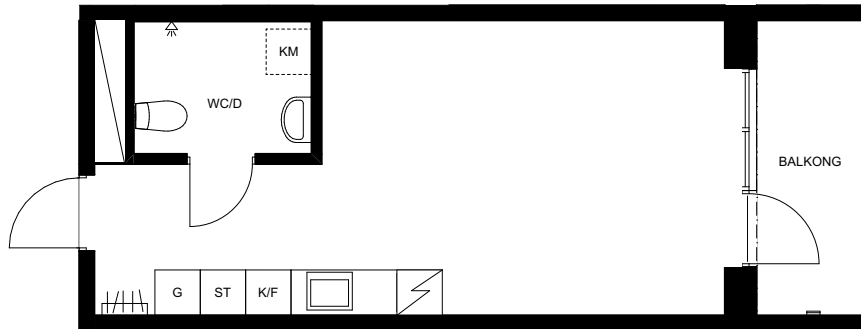

R	A	W
PROPERTY		

Bofaktablad RAW Vallastaden

Lägenhet C1202

1 rok.

31,5m² BOA

5,4m² Balkong

TYPMÖBLER

FÖRKLARINGAR

Plan 2

Gårdsfasad

Orienteringsplan